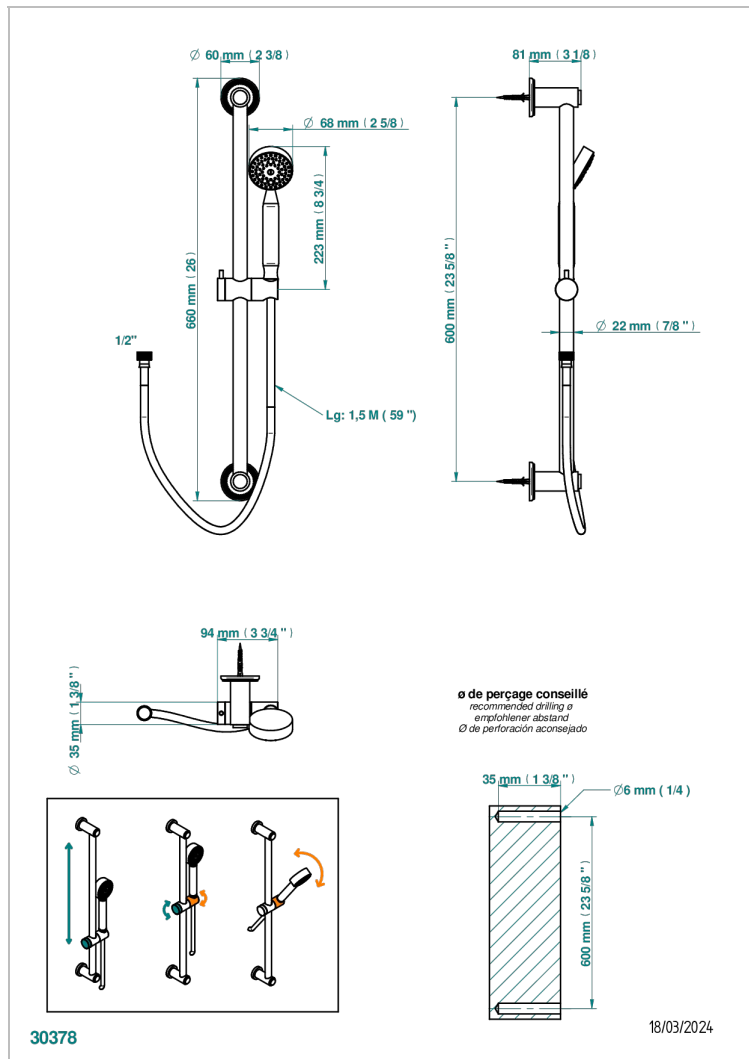

DIPLOMATE ROYALE

U4D-58A

60厘米淋浴杆，无弯管，1.5米软管和时尚花洒

THG[®]
PARIS

特色

- Diplome Royale
- 60厘米淋浴杆，无弯管，1.5米软管和时尚花洒

技术特征

- Recommandé : 3 bars (max. 5 bars) - Advised : 43,5 psi (max. 72 psi)
- 9,5 l/min à 3 bars (2.5 gpm at 43.5 psi)

可选饰面

Black ceram - D30
Blush PVD - H62
Graphite PVD - H64
Matt Umber PVD - H67
Matt blush PVD - H60
Matt graphite PVD - H65

PVD哑光棕铜 - F34
PVD哑光金 - H53
PVD哑光铜 - H50
PVD哑光镍 - H56
PVD抛光铜 - H49
PVD棕铜 - F33

PVD金色 - H52
PVD镍 - H55
Umber PVD - H66
哑光复古铜 - H07
哑光浅金 - F31
哑光金 - F07

哑光铬 - C02
哑光镍 - C01
复古镍 - H28
抛光金 (24K金) - F01
抛光铬 - A02
抛光铬/抛光金 - G02

抛光镍 - B01
浅金 - F30
漆面铜 - D01