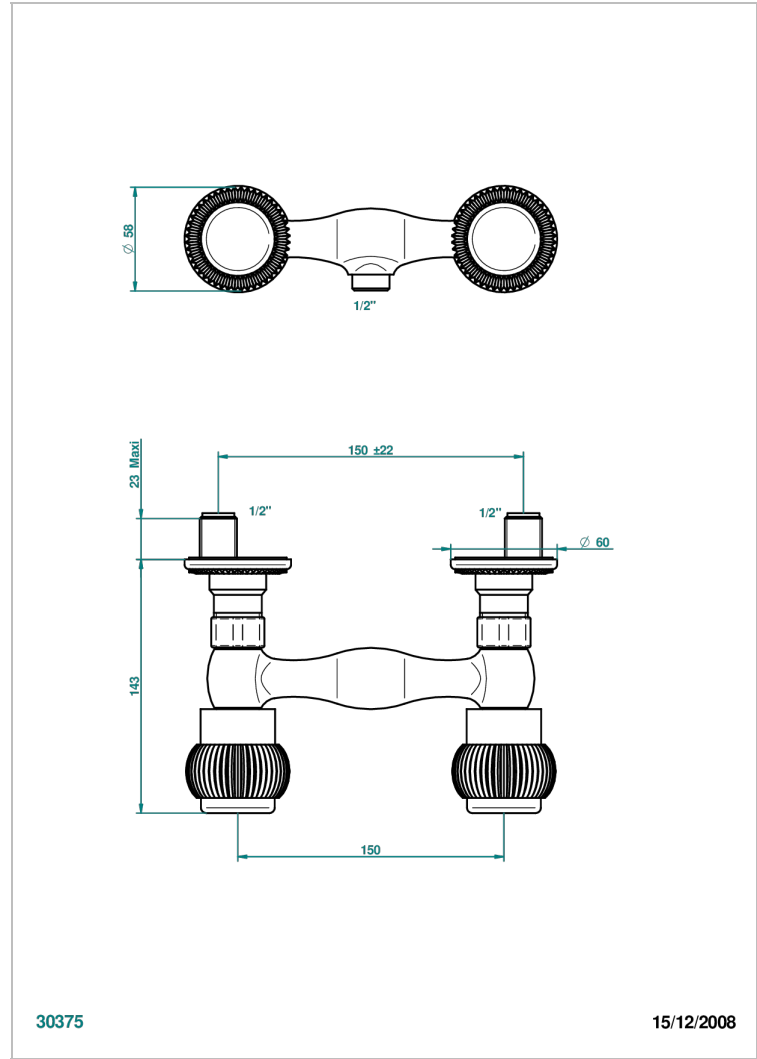

# DIPLOMATE ROYALE

U4D-64

Wall mounted shower mixer 1/2" - 150 mm centres - no hose

THG<sup>®</sup>  
PARIS

30375

15/12/2008

## CHARACTERISTIC

- ACS : 17ACCLY652
- NF : NF EN 200 - IA - Chrome