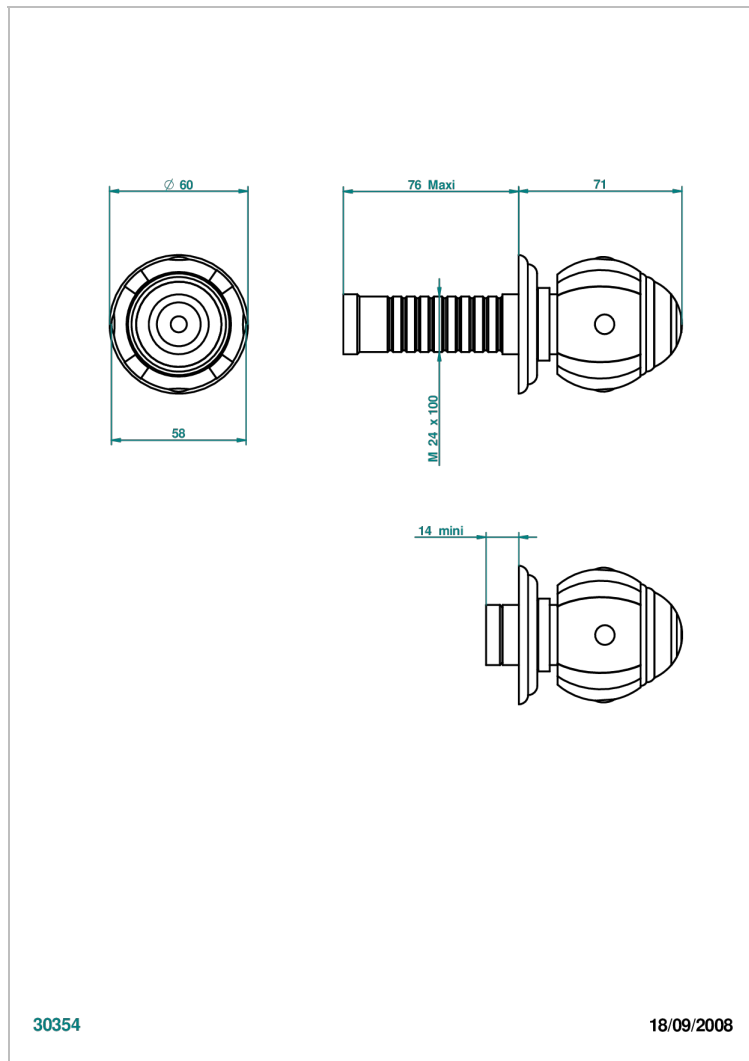

ITHAQUE DECORACION EN PLATINO

A7B-30B

Parte externa para llave de paso mural ref. 30 & 32 y para inversor mural ref. 50/4/VM (mando, rosetón y alargador, sin cartucho)

CARACTERÍSTICAS

- Ithaque decoración en platino
- Parte externa para llave de paso mural ref. 30 & 32 y para inversor mural ref. 50/4/VM (mando, rosetón y alargador, sin cartucho)

PRODUCTOS RELACIONADOS

- Ref. G00-32CUSA Robinet d'arrêt à encastrer 3/4" côté froid tête 1/4 tour fermeture gauche -standard américain sans garniture
- Ref. G00-32HUSA Robinet d'arrêt à encastrer 3/4" côté chaud tête 1/4 tour fermeture droite - standard américain sans garniture
- Ref. G00-30CUSA Robinet d'arrêt a encastrer 1/2 " cote froid tete 1/4 tour fermeture gauche - standard americain sans garniture
- Ref. G00-30HUSA Robinet d'arret a encastrer 1/2 " cote chaud tete 1/4 tour fermeture droite - standard americain sans garniture