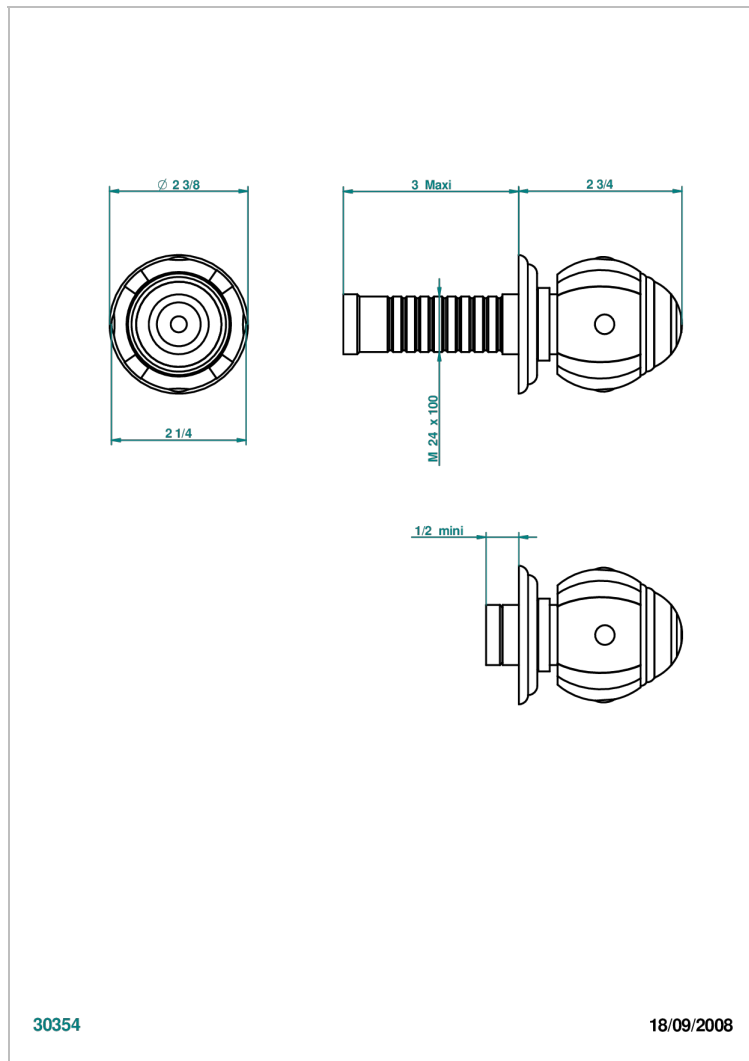

ITHAQUE DECORACION EN PLATINO

A7B-30B

Parte externa para llave de paso mural ref. 30 & 32 y para inversor mural ref. 50/4/VM (mando, rosetón y alargador, sin cartucho)

CARACTERÍSTICAS

- Ithaque decoración en platino
- Parte externa para llave de paso mural ref. 30 & 32 y para inversor mural ref. 50/4/VM (mando, rosetón y alargador, sin cartucho)

PRODUCTOS RELACIONADOS

- Ref. G00-32CUSA Robinet d'arrêt à encastrer 3/4" côté froid tête 1/4 tour fermeture gauche -standard américain sans garniture
- Ref. G00-32HUSA Robinet d'arrêt à encastrer 3/4" côté chaud tête 1/4 tour fermeture droite - standard américain sans garniture
- Ref. G00-30CUSA Robinet d'arrêt a encastrer 1/2 " cote froid tete 1/4 tour fermeture gauche - standard americain sans garniture
- Ref. G00-30HUSA Robinet d'arret a encastrer 1/2 " cote chaud tete 1/4 tour fermeture droite - standard americain sans garniture