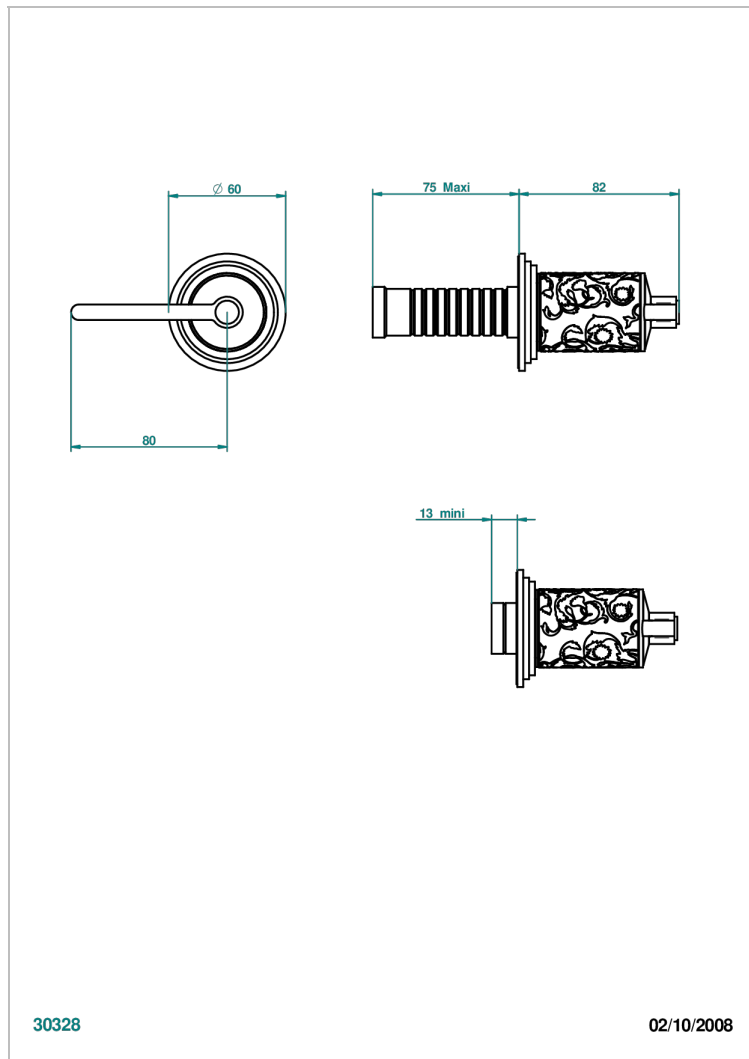

# FRIVOLE A MANETTES

G2S-30B

THG<sup>®</sup>  
PARIS

Garniture sans tête (croisillon, rosace et allonge) pour robinet d'arrêt 1/2" ref.30/CA & 30/HA et 3/4" ref.32/CA & 32/HA ou inverseur ref.50/4VMA

## CARACTÉRISTIQUES

- Garniture pour robinet d'arrêt Réf.30, 32 ou inverseur mural 50/4/VM
- Livrée sans partie encastrée

## PRODUITS ASSOCIÉS

- Ref. G00-32CUSA Robinet d'arrêt à encastrer 3/4" côté froid tête 1/4 tour fermeture gauche -standard américain sans garniture
- Ref. G00-32HUSA Robinet d'arrêt à encastrer 3/4" côté chaud tête 1/4 tour fermeture droite - standard américain sans garniture
- Ref. G00-30CUSA Robinet d'arrêt a encastrer 1/2 " cote froid tete 1/4 tour fermeture gauche - standard americain sans garniture
- Ref. G00-30HUSA Robinet d'arrêt a encastrer 1/2 " cote chaud tete 1/4 tour fermeture droite - standard americain sans garniture

Vieux nickel - H28