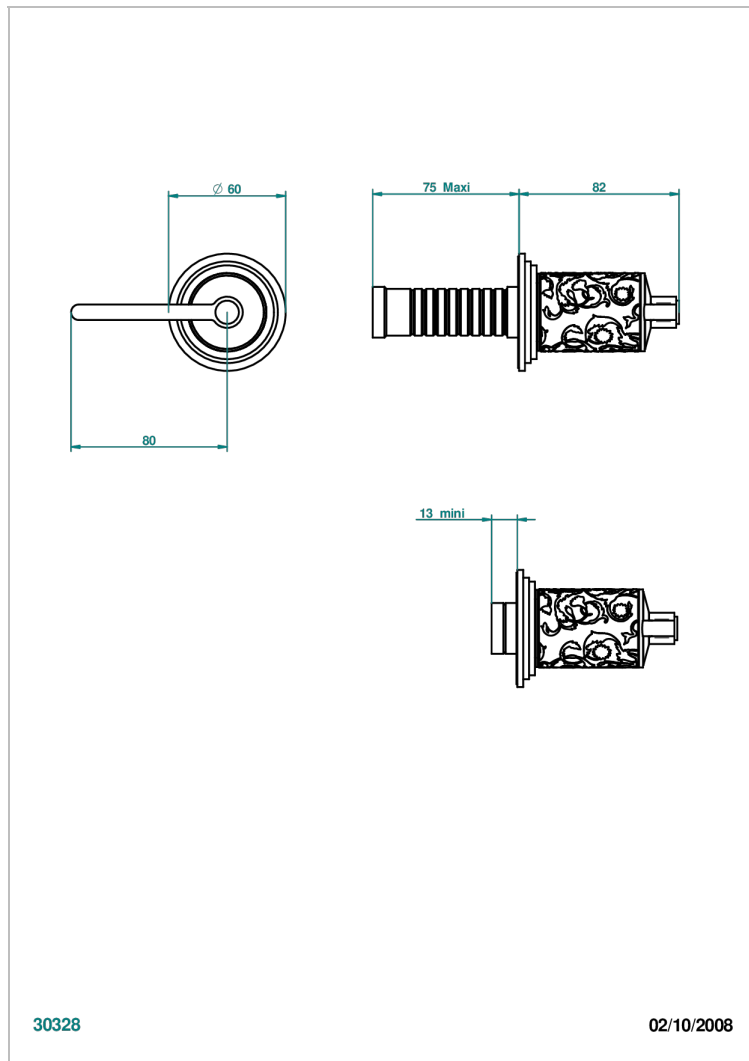

# FRIVOLE CON MANETAS

G2S-30B

THG<sup>®</sup>  
PARIS

Parte externa para llave de paso mural ref. 30 & 32 y para inversor mural ref. 50/4/VM (mando, rosetón y alargador, sin cartucho)

## CARACTERÍSTICAS

- Frivole con manetas
- Parte externa para llave de paso mural ref. 30 & 32 y para inversor mural ref. 50/4/VM (mando, rosetón y alargador, sin cartucho)

## PRODUCTOS RELACIONADOS

- Ref. G00-32CUSA Robinet d'arrêt à encastrer 3/4" côté froid tête 1/4 tour fermeture gauche -standard américain sans garniture
- Ref. G00-32HUSA Robinet d'arrêt à encastrer 3/4" côté chaud tête 1/4 tour fermeture droite - standard américain sans garniture
- Ref. G00-30CUSA Robinet d'arrêt a encastrer 1/2 " cote froid tete 1/4 tour fermeture gauche - standard americain sans garniture
- Ref. G00-30HUSA Robinet d'arret a encastrer 1/2 " cote chaud tete 1/4 tour fermeture droite - standard americain sans garniture