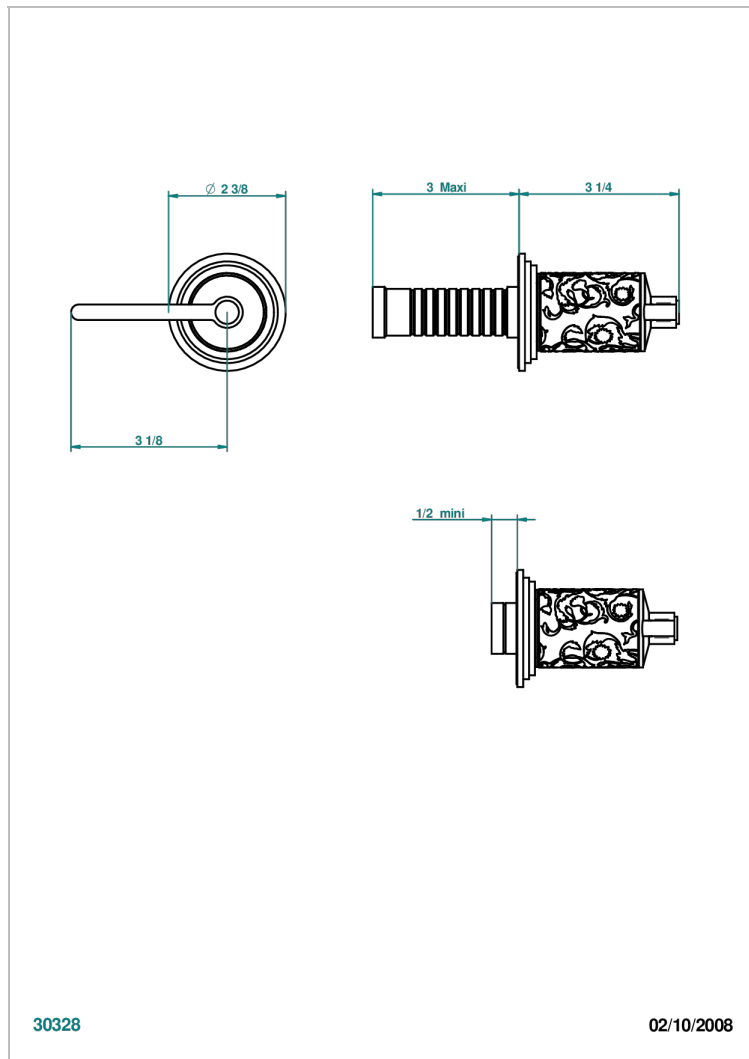

FRIVOLE A MANETTES

G2S-30B

THG[®]
PARIS

Garniture sans tête (croisillon, rosace et allonge) pour robinet d'arrêt 1/2" ref.30/CA & 30/HA et 3/4" ref.32/CA & 32/HA ou inverseur ref.50/4VMA

CARACTÉRISTIQUES

- Garniture pour robinet d'arrêt Réf.30, 32 ou inverseur mural 50/4/VM
- Livrée sans partie encastrée

PRODUITS ASSOCIÉS

- Ref. G00-32CUSA Robinet d'arrêt à encastrer 3/4" côté froid tête 1/4 tour fermeture gauche -standard américain sans garniture
- Ref. G00-32HUSA Robinet d'arrêt à encastrer 3/4" côté chaud tête 1/4 tour fermeture droite - standard américain sans garniture
- Ref. G00-30CUSA Robinet d'arrêt a encastrer 1/2 " cote froid tete 1/4 tour fermeture gauche - standard americain sans garniture
- Ref. G00-30HUSA Robinet d'arrêt a encastrer 1/2 " cote chaud tete 1/4 tour fermeture droite - standard americain sans garniture

Vieux nickel - H28