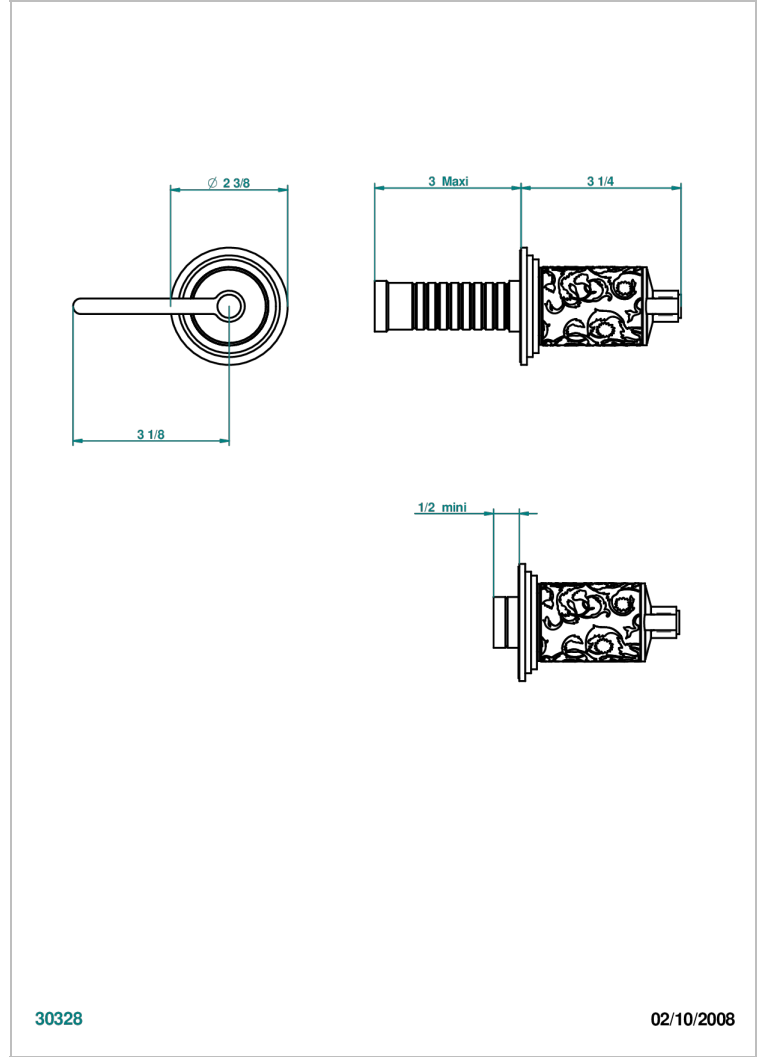

FRIVOLE CON MANETAS

G2S-30B

THG[®]
PARIS

Parte externa para llave de paso mural ref. 30 & 32 y para inversor mural ref. 50/4/VM (mando, rosetón y alargador, sin cartucho)

CARACTERÍSTICAS

- Frivole con manetas
- Parte externa para llave de paso mural ref. 30 & 32 y para inversor mural ref. 50/4/VM (mando, rosetón y alargador, sin cartucho)

PRODUCTOS RELACIONADOS

- Ref. G00-32CUSA Robinet d'arrêt à encastrer 3/4" côté froid tête 1/4 tour fermeture gauche -standard américain sans garniture
- Ref. G00-32HUSA Robinet d'arrêt à encastrer 3/4" côté chaud tête 1/4 tour fermeture droite - standard américain sans garniture
- Ref. G00-30CUSA Robinet d'arrêt a encastrer 1/2 " cote froid tete 1/4 tour fermeture gauche - standard americain sans garniture
- Ref. G00-30HUSA Robinet d'arret a encastrer 1/2 " cote chaud tete 1/4 tour fermeture droite - standard americain sans garniture