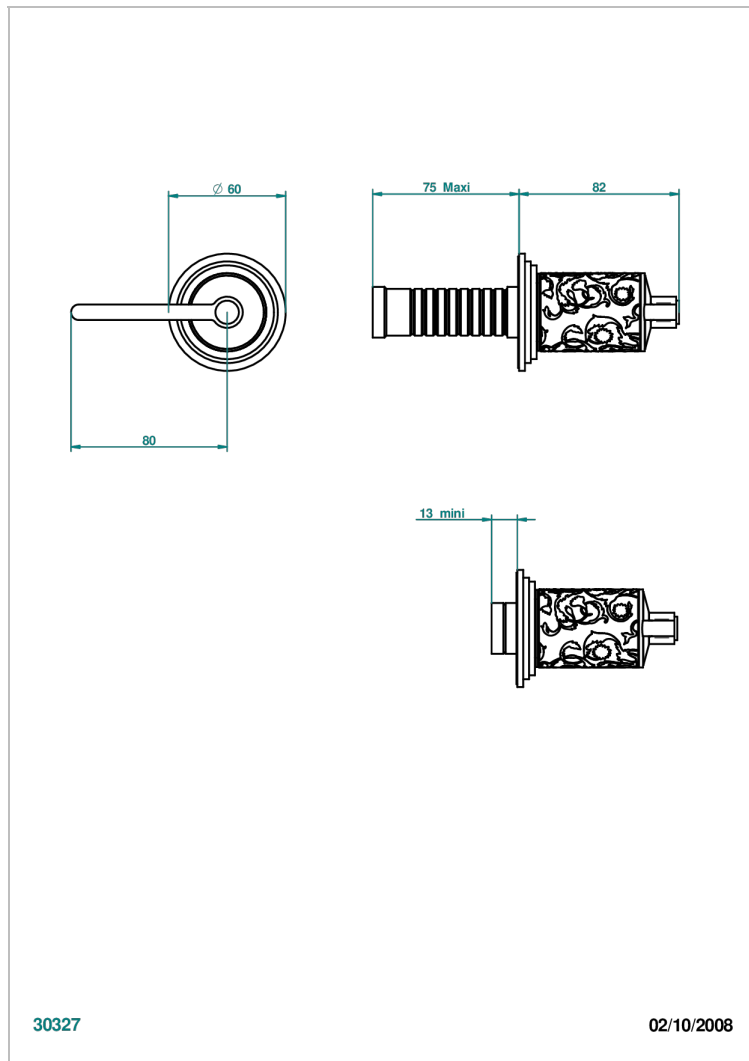

# FROUFROU A MANETTES

G2P-30B

THG<sup>®</sup>  
PARIS

Garniture sans tête (croisillon, rosace et allonge) pour robinet d'arrêt 1/2" ref.30/CA & 30/HA et 3/4" ref.32/CA & 32/HA ou inverseur ref.50/4VMA

## CARACTÉRISTIQUES

- Garniture pour robinet d'arrêt Réf.30, 32 ou inverseur mural 50/4/VM
- Livrée sans partie encastrée

## PRODUITS ASSOCIÉS

- Ref. G00-32CUSA Robinet d'arrêt à encastrer 3/4" côté froid tête 1/4 tour fermeture gauche -standard américain sans garniture
- Ref. G00-32HUSA Robinet d'arrêt à encastrer 3/4" côté chaud tête 1/4 tour fermeture droite - standard américain sans garniture
- Ref. G00-30CUSA Robinet d'arrêt a encastrer 1/2 " cote froid tete 1/4 tour fermeture gauche - standard americain sans garniture
- Ref. G00-30HUSA Robinet d'arret a encastrer 1/2 " cote chaud tete 1/4 tour fermeture droite - standard americain sans garniture

Vieux nickel - H28