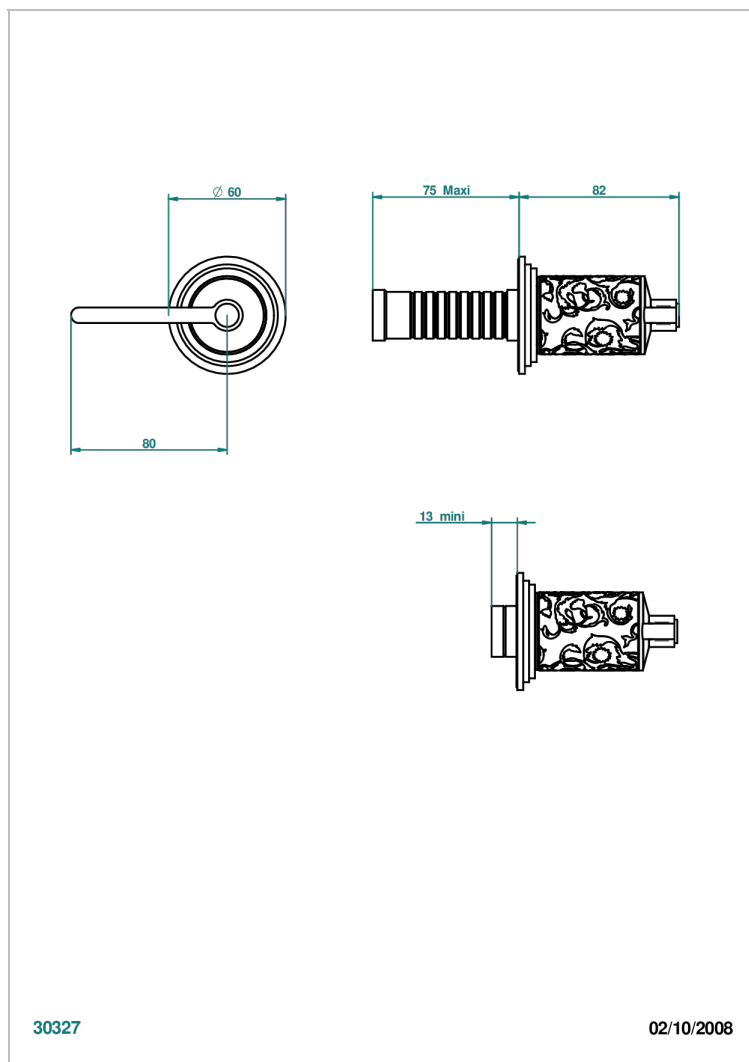

FROUFROU CON MANETAS

G2P-30B

THG[®]
PARIS

Parte externa para llave de paso mural ref. 30 & 32 y para inversor mural ref. 50/4/VM (mando, rosetón y alargador, sin cartucho)

30327

02/10/2008

CARACTERÍSTICAS

- Froufrou con manetas
- Parte externa para llave de paso mural ref. 30 & 32 y para inversor mural ref. 50/4/VM (mando, rosetón y alargador, sin cartucho)

PRODUCTOS RELACIONADOS

- Ref. G00-32CUSA Robinet d'arrêt à encastrer 3/4" côté froid tête 1/4 tour fermeture gauche -standard américain sans garniture
- Ref. G00-32HUSA Robinet d'arrêt à encastrer 3/4" côté chaud tête 1/4 tour fermeture droite - standard américain sans garniture
- Ref. G00-30CUSA Robinet d'arrêt a encastrer 1/2 " cote froid tete 1/4 tour fermeture gauche - standard americain sans garniture
- Ref. G00-30HUSA Robinet d'arret a encastrer 1/2 " cote chaud tete 1/4 tour fermeture droite - standard americain sans garniture