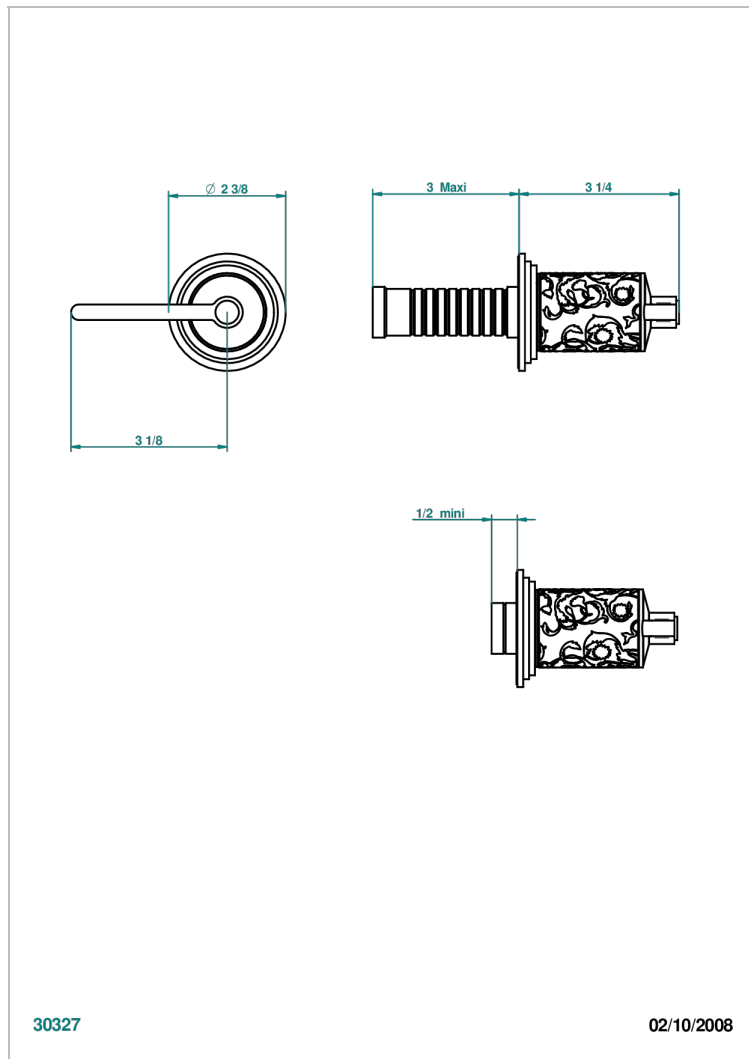

FROUFROU A MANETTES

G2P-30B

THG[®]
PARIS

Garniture sans tête (croisillon, rosace et allonge) pour robinet d'arrêt 1/2" ref.30/CA & 30/HA et 3/4" ref.32/CA & 32/HA ou inverseur ref.50/4VMA

CARACTÉRISTIQUES

- Garniture pour robinet d'arrêt Réf.30, 32 ou inverseur mural 50/4/VM
- Livrée sans partie encastrée

PRODUITS ASSOCIÉS

- Ref. G00-32CUSA Robinet d'arrêt à encastrer 3/4" côté froid tête 1/4 tour fermeture gauche -standard américain sans garniture
- Ref. G00-32HUSA Robinet d'arrêt à encastrer 3/4" côté chaud tête 1/4 tour fermeture droite - standard américain sans garniture
- Ref. G00-30CUSA Robinet d'arrêt a encastrer 1/2 " cote froid tete 1/4 tour fermeture gauche - standard americain sans garniture
- Ref. G00-30HUSA Robinet d'arrêt a encastrer 1/2 " cote chaud tete 1/4 tour fermeture droite - standard americain sans garniture

Vieux nickel - H28