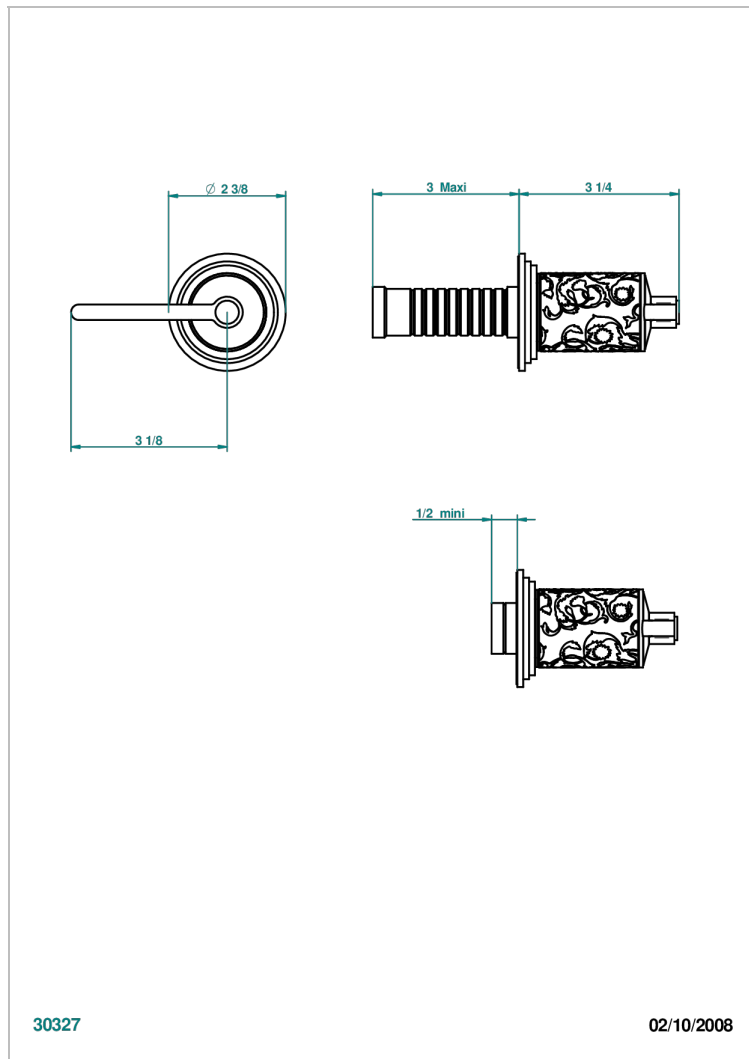

# FROUFROU CON MANETAS

G2P-30B

THG<sup>®</sup>  
PARIS

Parte externa para llave de paso mural ref. 30 & 32 y para inversor mural ref. 50/4/VM (mando, rosetón y alargador, sin cartucho)

## CARACTERÍSTICAS

- Froufrou con manetas
- Parte externa para llave de paso mural ref. 30 & 32 y para inversor mural ref. 50/4/VM (mando, rosetón y alargador, sin cartucho)

## PRODUCTOS RELACIONADOS

- Ref. G00-32CUSA Robinet d'arrêt à encastrer 3/4" côté froid tête 1/4 tour fermeture gauche -standard américain sans garniture
- Ref. G00-32HUSA Robinet d'arrêt à encastrer 3/4" côté chaud tête 1/4 tour fermeture droite - standard américain sans garniture
- Ref. G00-30CUSA Robinet d'arrêt a encastrer 1/2 " cote froid tete 1/4 tour fermeture gauche - standard americain sans garniture
- Ref. G00-30HUSA Robinet d'arret a encastrer 1/2 " cote chaud tete 1/4 tour fermeture droite - standard americain sans garniture