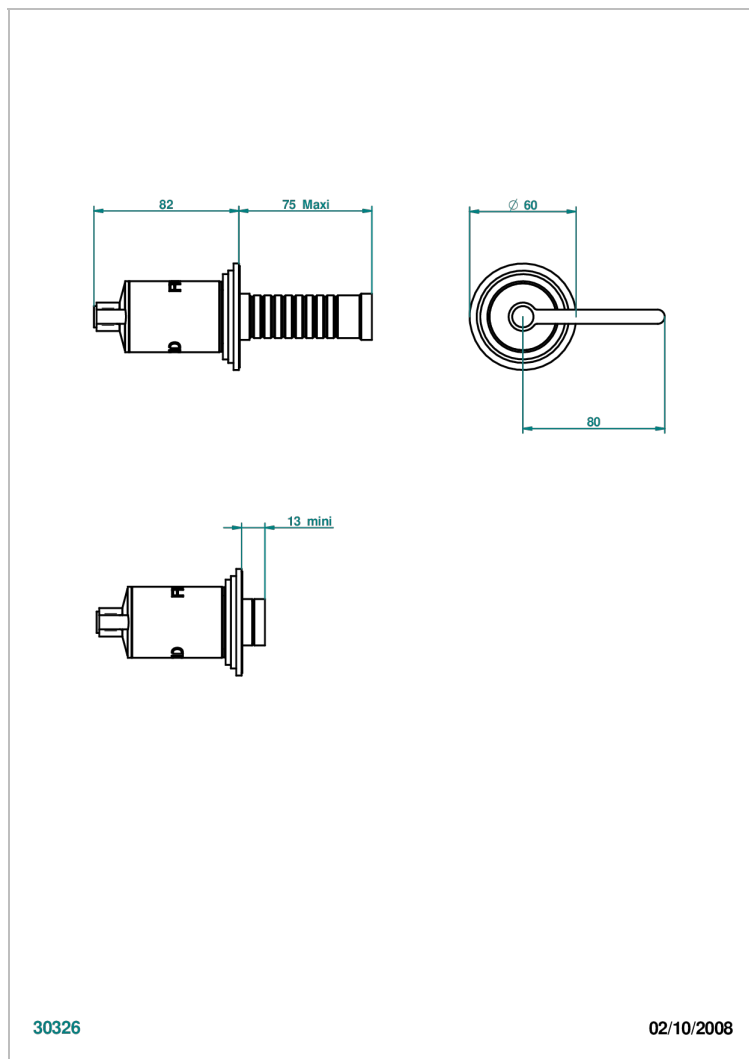

FAUBOURG PORCELANA NEGRA CON MANETAS

G2M-30B/C

Parte externa para llave de paso mural sin cartucho- frío

CARACTERÍSTICAS

- Faubourg porcelana negra con manetas
- Parte externa para llave de paso mural sin cartucho- frío

PRODUCTOS RELACIONADOS

- Ref. G00-32CUSA Robinet d'arrêt à encastrer 3/4" côté froid tête 1/4 tour fermeture gauche -standard américain sans garniture
- Ref. G00-30CUSA Robinet d'arrêt a encastrer 1/2 " cote froid tete 1/4 tour fermeture gauche - standard americain sans garniture