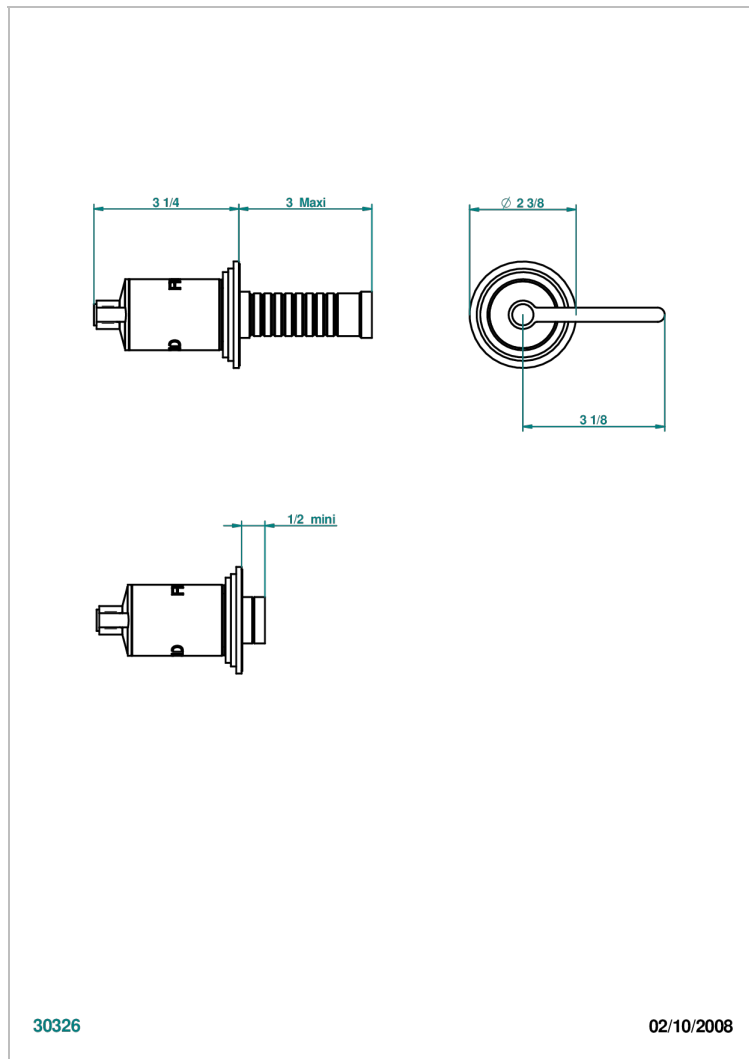

FAUBOURG PORCELANA NEGRA CON MANETAS

G2M-30B/C

Parte externa para llave de paso mural sin cartucho- frío

CARACTERÍSTICAS

- Faubourg porcelana negra con manetas
- Parte externa para llave de paso mural sin cartucho- frío

PRODUCTOS RELACIONADOS

- Ref. G00-32CUSA Robinet d'arrêt à encastrer 3/4" côté froid tête 1/4 tour fermeture gauche -standard américain sans garniture
- Ref. G00-30CUSA Robinet d'arrêt a encastrer 1/2 " cote froid tete 1/4 tour fermeture gauche - standard americain sans garniture