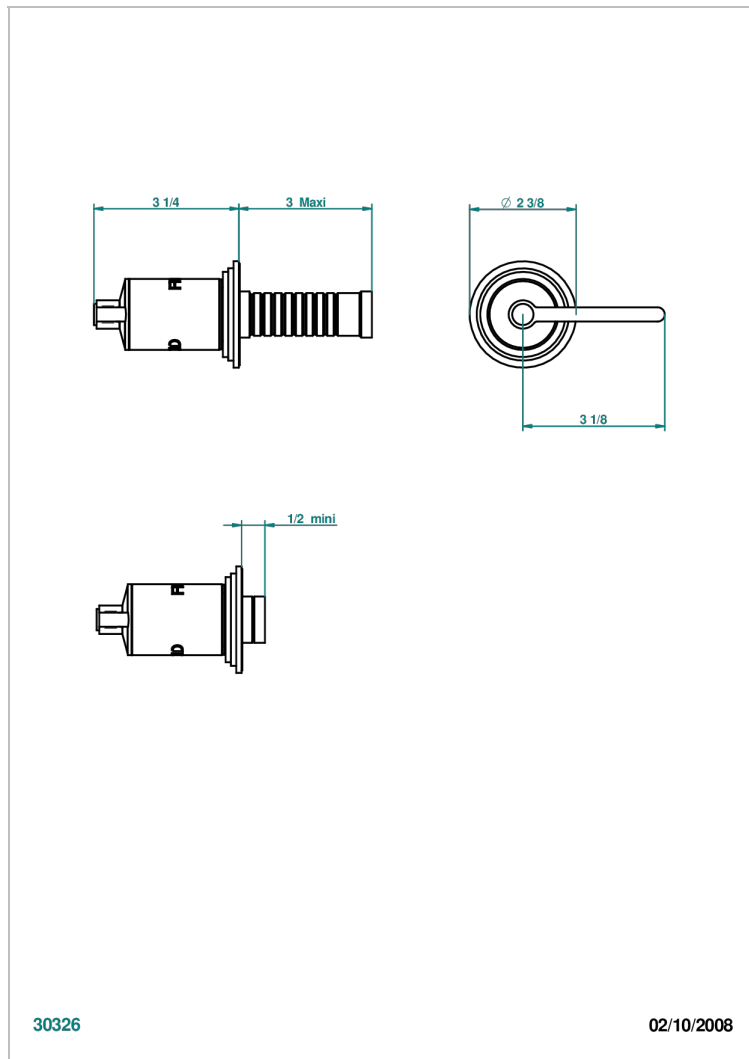

# FAUBOURG PORCELAINE NOIRE A MANETTES

G2M-30B/C

Garniture sans tête - côté froid - (croisillon, rosace et allonge) pour robinet d'arrêt 1/2" ref.30/CA et 3/4" ref.32/CA ou inverseur ref.50/4VMA

## CARACTÉRISTIQUES

- Faubourg Porcelaine noire à manettes
- Garniture sans tête - côté froid - (croisillon, rosace et allonge) pour robinet d'arrêt 1/2" ref.30/CA et 3/4" ref.32/CA ou inverseur ref.50/4VMA

## PRODUITS ASSOCIÉS

- Ref. G00-30/CA Robinet d'arrêt à encastrer 1/2", avec tête 1/4 tour fermeture gauche, sans garniture
- Ref. G00-32/CA Robinet d'arrêt à encastrer 3/4", avec tête 1/4 tour fermeture gauche, sans garniture