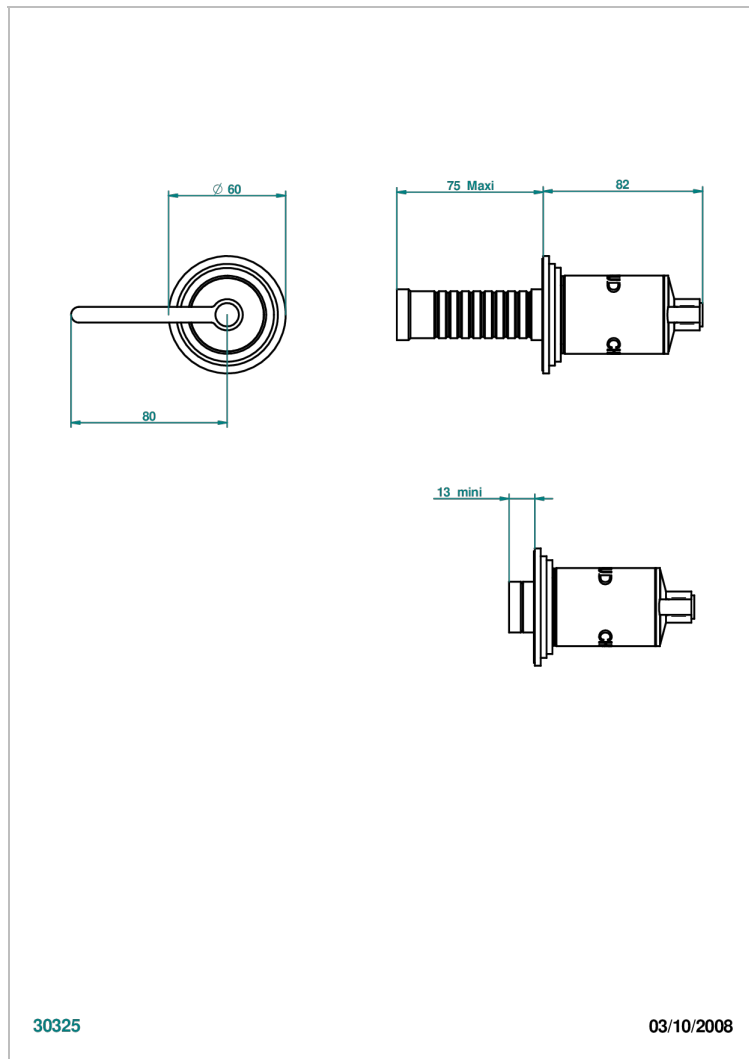

FAUBOURG PORCELANA NEGRA CON MANETAS

THG[®]
PARIS

G2M-30B/H

Parte externa para llave de paso mural sin cartucho - caliente

CARACTERÍSTICAS

- Faubourg porcelana negra con manetas
- Parte externa para llave de paso mural sin cartucho - caliente

PRODUCTOS RELACIONADOS

- Ref. G00-32HUSA Robinet d'arrêt à encastrer 3/4" côté chaud tête 1/4 tour fermeture droite - standard américain sans garniture
- Ref. G00-30HUSA Robinet d'arrêt a encastrer 1/2 " cote chaud tete 1/4 tour fermeture droite - standard americain sans garniture