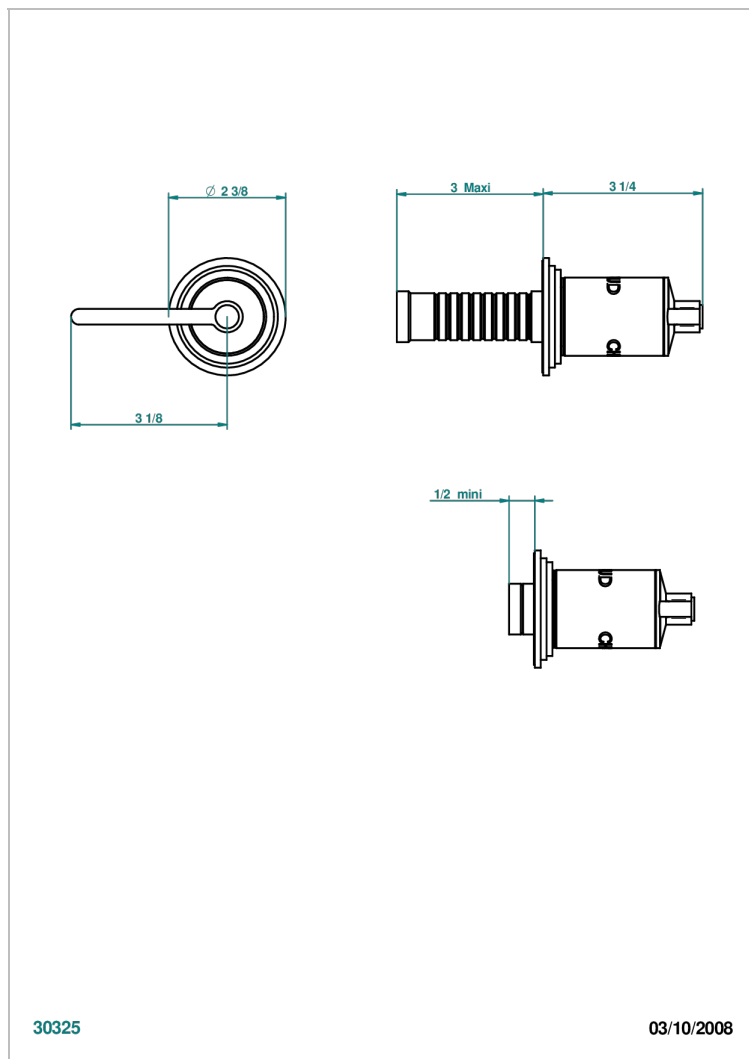

FAUBOURG PORCELANA NEGRA CON MANETAS

THG[®]
PARIS

G2M-30B/H

Parte externa para llave de paso mural sin cartucho - caliente

CARACTERÍSTICAS

- Faubourg porcelana negra con manetas
- Parte externa para llave de paso mural sin cartucho - caliente

PRODUCTOS RELACIONADOS

- Ref. G00-32HUSA Robinet d'arrêt à encastrer 3/4" côté chaud tête 1/4 tour fermeture droite - standard américain sans garniture
- Ref. G00-30HUSA Robinet d'arrêt a encastrer 1/2 " cote chaud tete 1/4 tour fermeture droite - standard americain sans garniture