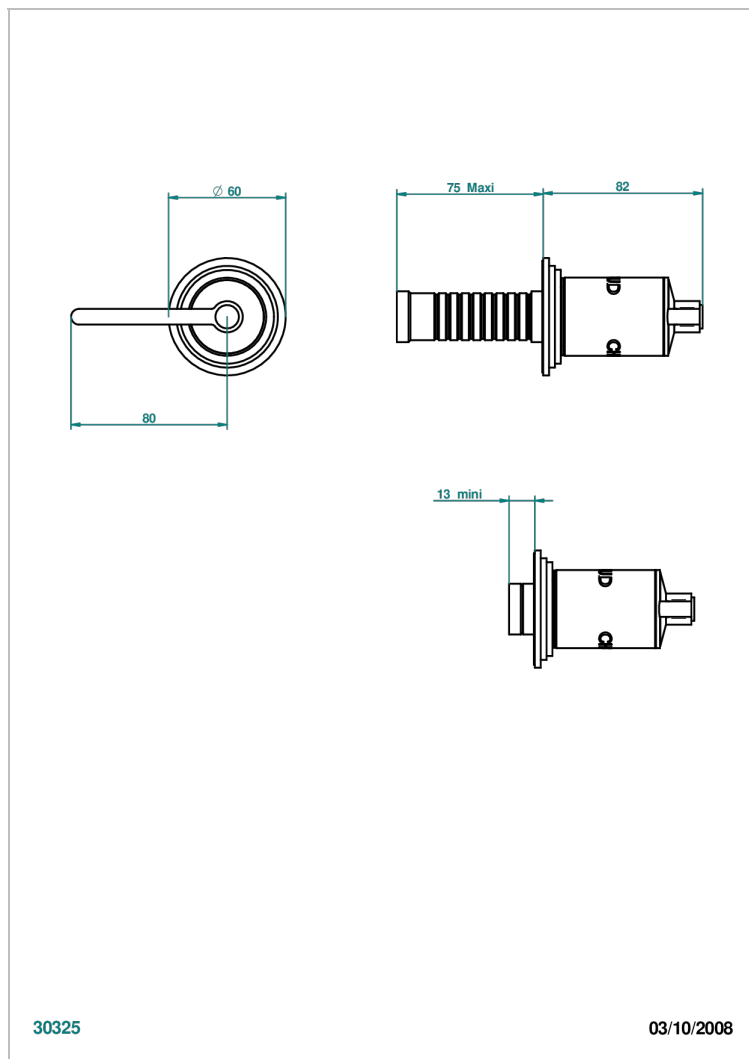

FAUBOURG PORCELANA NEGRA CON MANETAS

THG[®]
PARIS

G2M-30B/H

Parte externa para llave de paso mural sin cartucho - caliente

30325

03/10/2008

CARACTERÍSTICAS

- Faubourg porcelana negra con manetas
- Parte externa para llave de paso mural sin cartucho - caliente

PRODUCTOS RELACIONADOS

- Ref. G00-30/HA Cuerpo de empotrar con cartucho ceramico 1/2", 1/4 torno derecha
- Ref. G00-32/HA Cuerpo de empotrar con cartucho ceramico 3/4", 1/4 torno derecha (agua caliente)