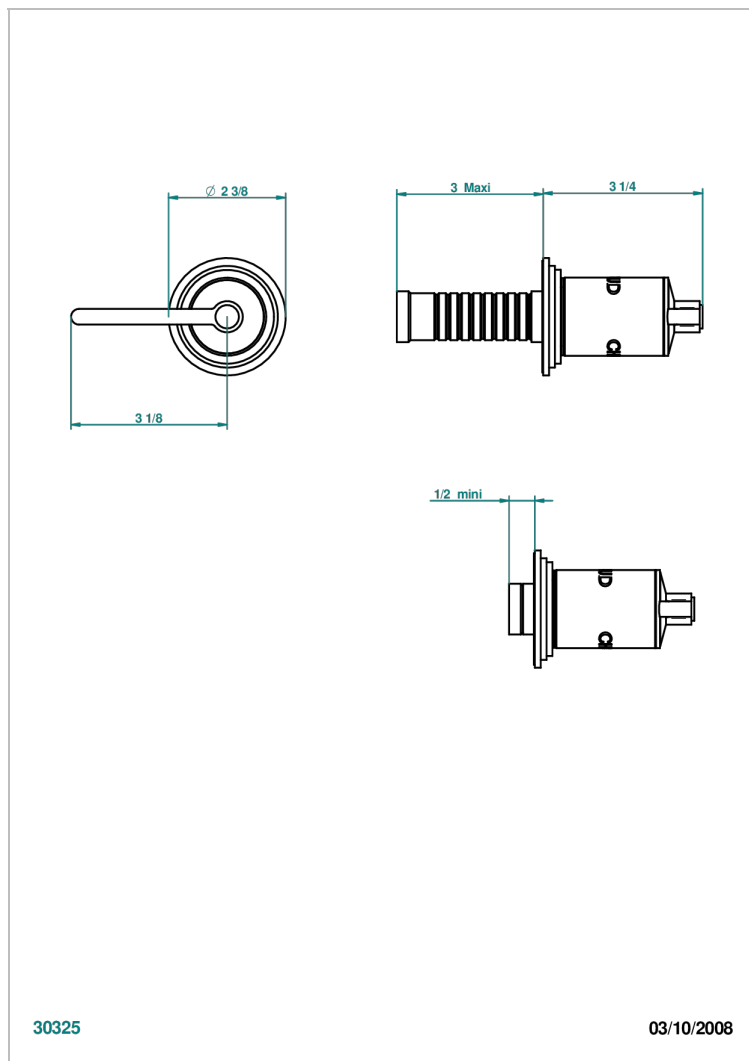

# FAUBOURG PORCELANA NEGRA CON MANETAS

G2M-30B/H

Parte externa para llave de paso mural sin cartucho - caliente

## CARACTERÍSTICAS

- Faubourg porcelana negra con manetas
- Parte externa para llave de paso mural sin cartucho - caliente

## PRODUCTOS RELACIONADOS

- Ref. G00-30/HA Cuerpo de empotrar con cartucho ceramico 1/2", 1/4 torno derecha
- Ref. G00-32/HA Cuerpo de empotrar con cartucho ceramico 3/4", 1/4 torno derecha ( agua caliente)