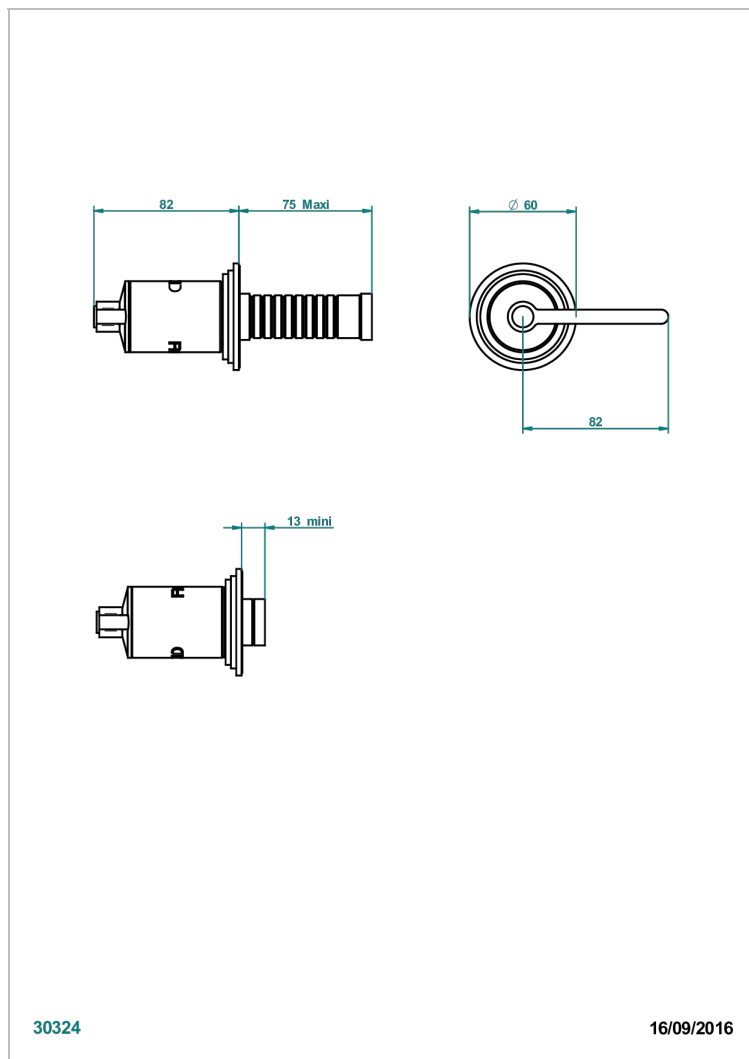

FAUBOURG PORCELANA BLANCA CON MANETAS

THG[®]
PARIS

G2J-30B/C

Parte externa para llave de paso mural sin cartucho- frío

30324

16/09/2016

CARACTERÍSTICAS

- Faubourg porcelana blanca con manetas
- Parte externa para llave de paso mural sin cartucho- frío

PRODUCTOS RELACIONADOS

- Ref. G00-32CUSA Robinet d'arrêt à encastrer 3/4" côté froid tête 1/4 tour fermeture gauche -standard américain sans garniture
- Ref. G00-30CUSA Robinet d'arrêt a encastrer 1/2 " cote froid tete 1/4 tour fermeture gauche - standard americain sans garniture