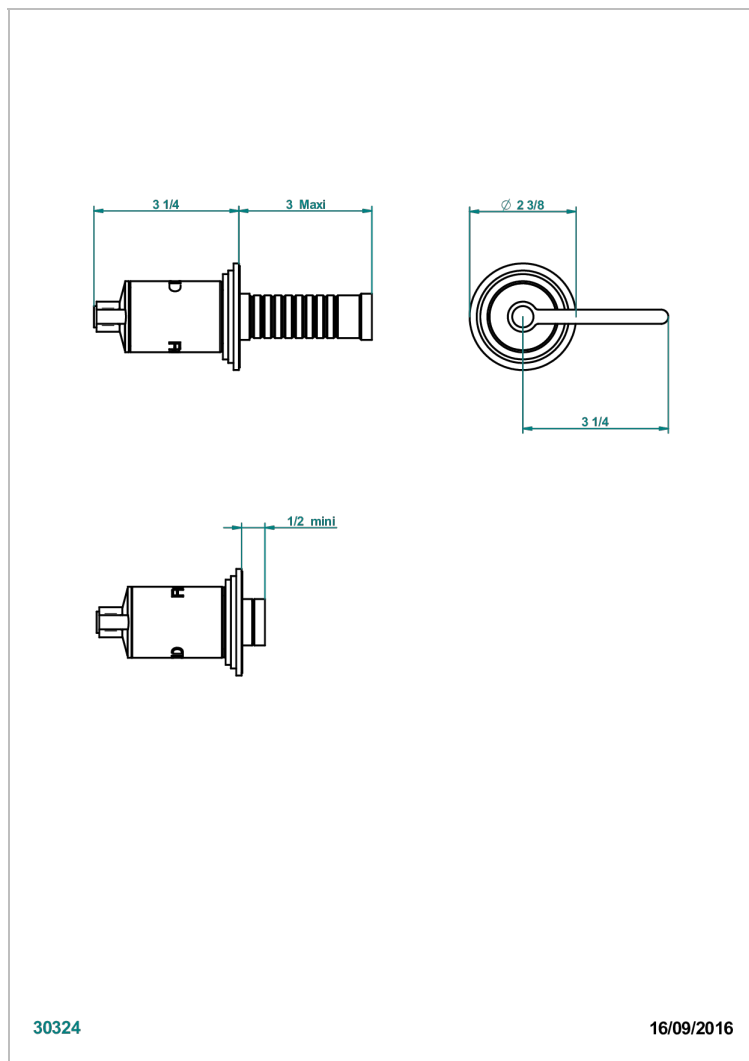

FAUBOURG PORCELANA BLANCA CON MANETAS

THG[®]
PARIS

G2J-30B/C

Parte externa para llave de paso mural sin cartucho- frío

30324

16/09/2016

CARACTERÍSTICAS

- Faubourg porcelana blanca con manetas
- Parte externa para llave de paso mural sin cartucho- frío

PRODUCTOS RELACIONADOS

- Ref. G00-32CUSA Robinet d'arrêt à encastrer 3/4" côté froid tête 1/4 tour fermeture gauche -standard américain sans garniture
- Ref. G00-30CUSA Robinet d'arrêt a encastrer 1/2 " cote froid tete 1/4 tour fermeture gauche - standard americain sans garniture