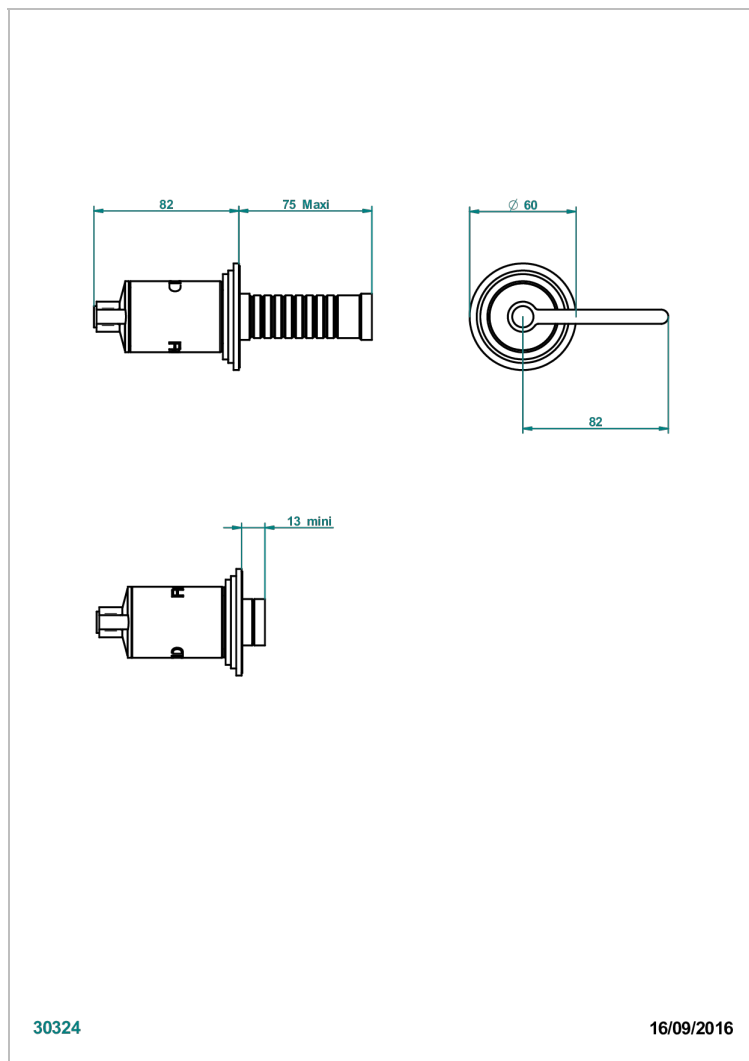

# FAUBOURG PORCELANA BLANCA CON MANETAS

G2J-30B/C

Parte externa para llave de paso mural sin cartucho- frío

30324

16/09/2016

## CARACTERÍSTICAS

- Faubourg porcelana blanca con manetas
- Parte externa para llave de paso mural sin cartucho- frío

## PRODUCTOS RELACIONADOS

- Ref. G00-30/CA Cuerpo de empotrar con cartucho ceramico 1/2", 1/4 torno izquierda
- Ref. G00-32/CA Cuerpo de empotrar con cartucho ceramico 3/4", 1/4 torno izquierda ( agua fría)