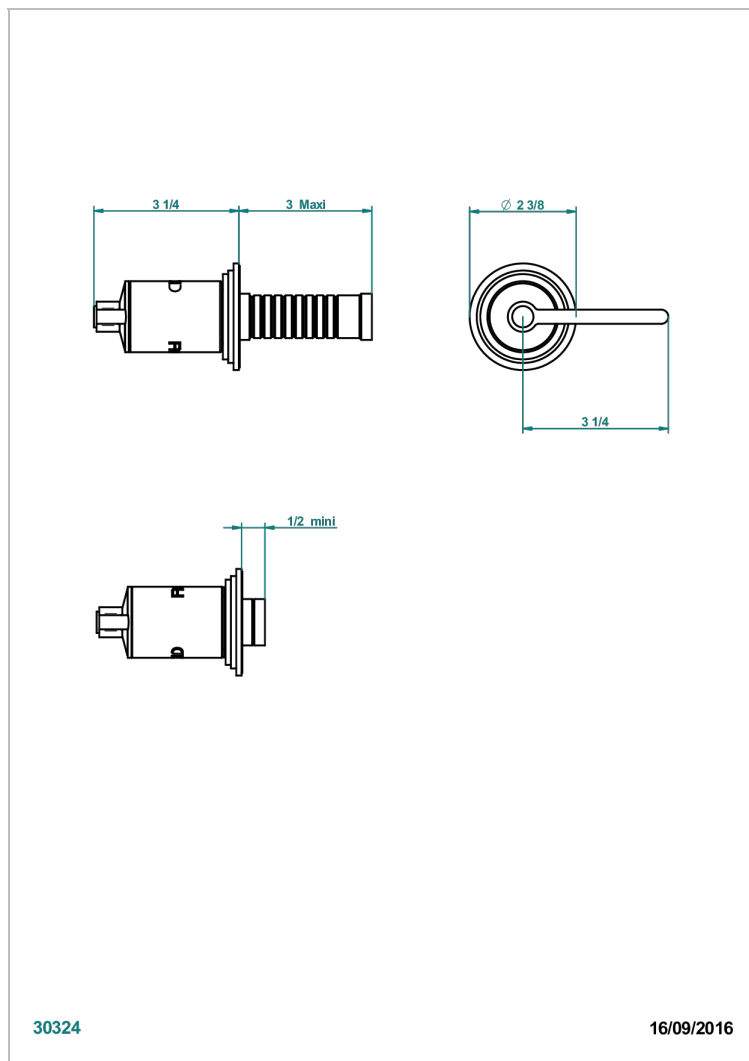

FAUBOURG PORCELANA BLANCA CON MANETAS

G2J-30B/C

Parte externa para llave de paso mural sin cartucho- frío

30324

16/09/2016

CARACTERÍSTICAS

- Faubourg porcelana blanca con manetas
- Parte externa para llave de paso mural sin cartucho- frío

PRODUCTOS RELACIONADOS

- Ref. G00-30/CA Cuerpo de empotrar con cartucho ceramico 1/2", 1/4 torno izquierda
- Ref. G00-32/CA Cuerpo de empotrar con cartucho ceramico 3/4", 1/4 torno izquierda (agua fría)