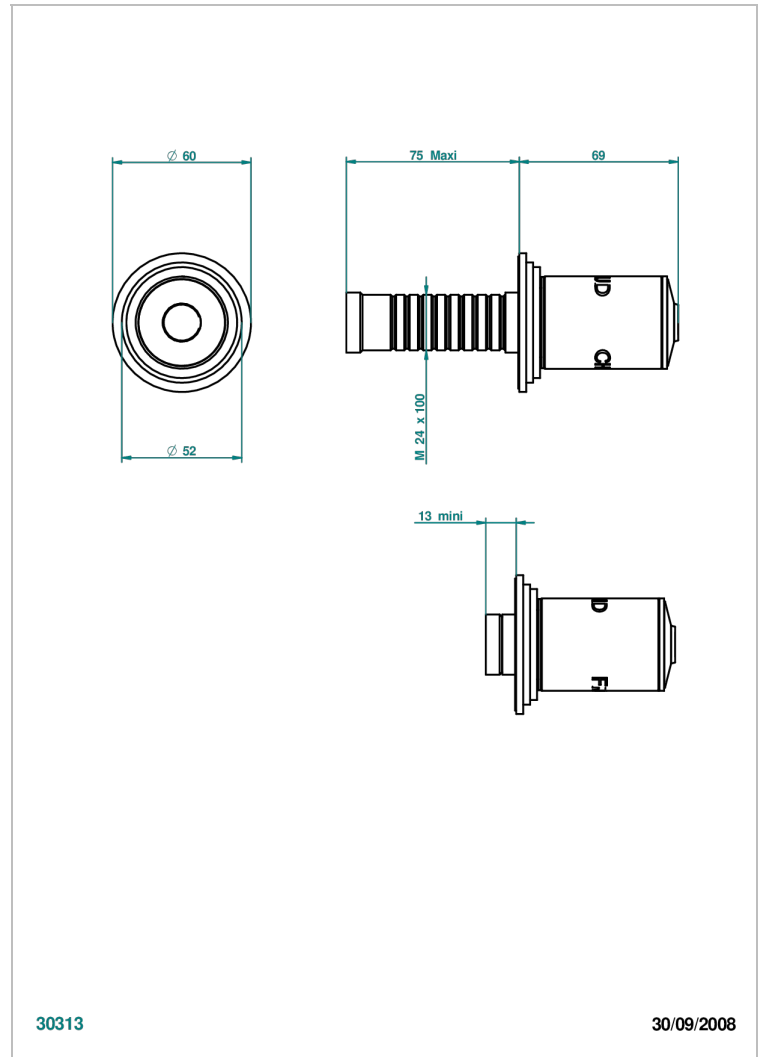

FAUBOURG PORCELANA NEGRA

G2L-30B/C

Parte externa para llave de paso mural sin cartucho- frío

THG[®]
PARIS

30313

30/09/2008

CARACTERÍSTICAS

- Faubourg porcelana negra
- Parte externa para llave de paso mural sin cartucho- frío

PRODUCTOS RELACIONADOS

- Ref. G00-30/CA Cuerpo de empotrar con cartucho ceramico 1/2", 1/4 torno izquierda
- Ref. G00-32/CA Cuerpo de empotrar con cartucho ceramico 3/4", 1/4 torno izquierda (agua fría)