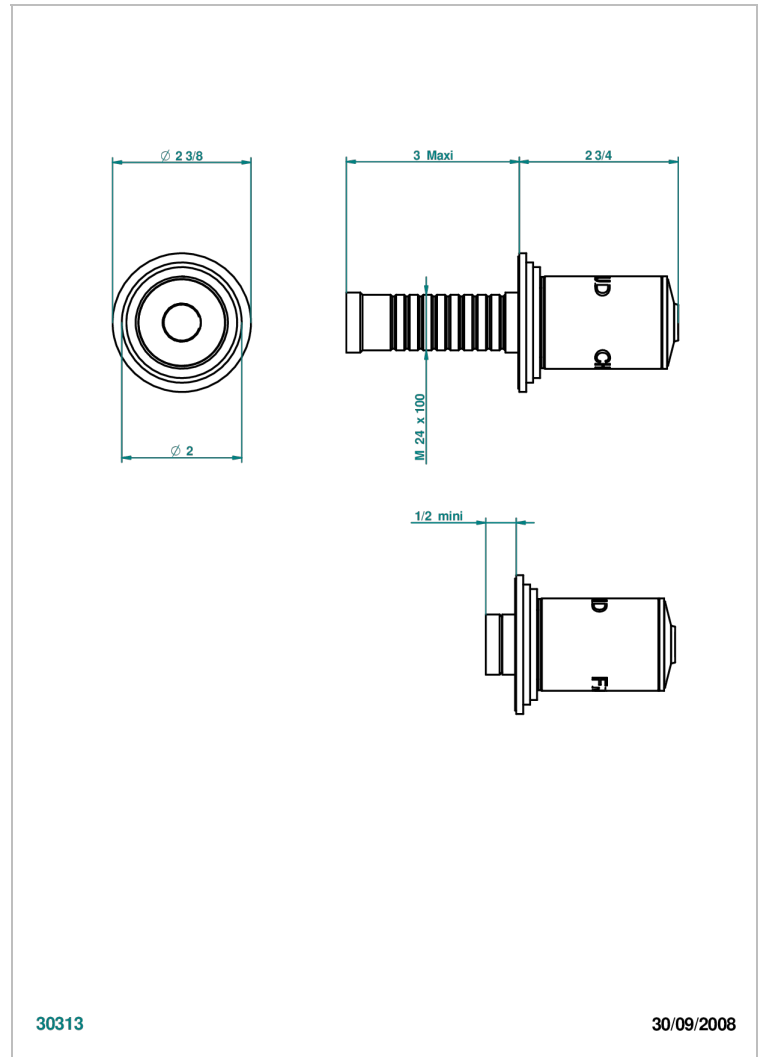

FAUBOURG PORCELANA NEGRA

G2L-30B/C

Parte externa para llave de paso mural sin cartucho- frío

THG[®]
PARIS

30313

30/09/2008

CARACTERÍSTICAS

- Faubourg porcelana negra
- Parte externa para llave de paso mural sin cartucho- frío

PRODUCTOS RELACIONADOS

- Ref. G00-30/CA Cuerpo de empotrar con cartucho ceramico 1/2", 1/4 torno izquierda
- Ref. G00-32/CA Cuerpo de empotrar con cartucho ceramico 3/4", 1/4 torno izquierda (agua fría)