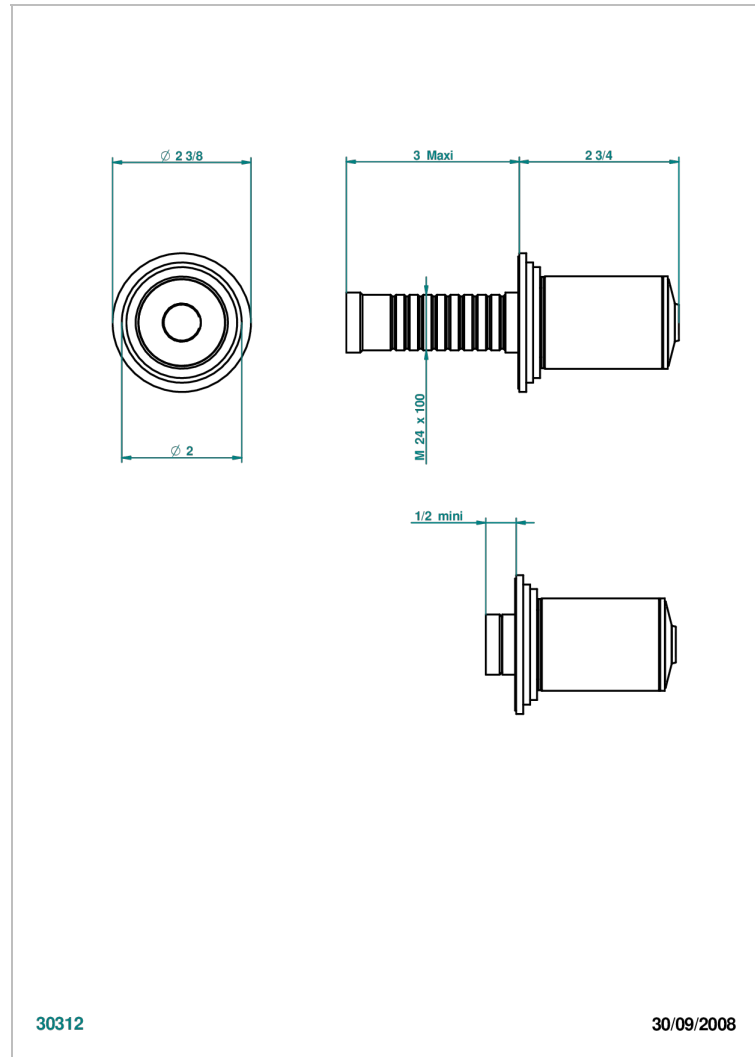

Parte externa para llave de paso mural sin cartucho - neutro

30312

30/09/2008

## CARACTERÍSTICAS

- Faubourg porcelana negra
- Parte externa para llave de paso mural sin cartucho - neutro

## PRODUCTOS RELACIONADOS

- Ref. G00-32CUSA Robinet d'arrêt à encastrer 3/4" côté froid tête 1/4 tour fermeture gauche -standard américain sans garniture
- Ref. G00-30CUSA Robinet d'arrêt a encastrer 1/2 " cote froid tete 1/4 tour fermeture gauche - standard americain sans garniture