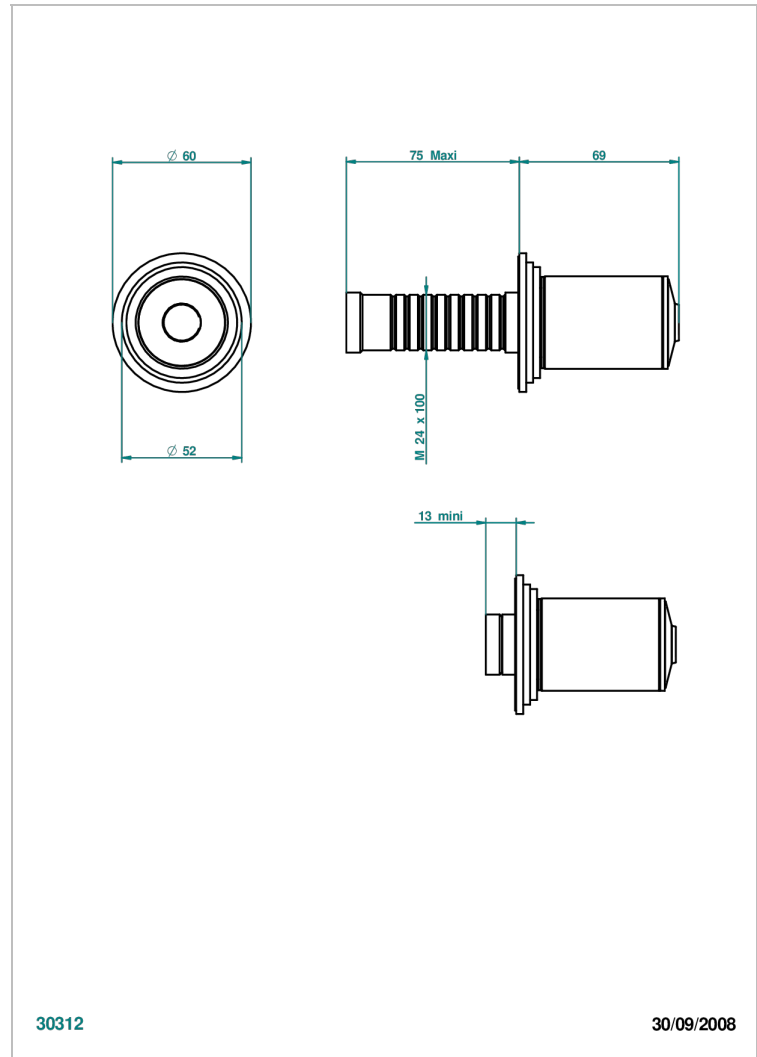

# FAUBOURG PORCELANA NEGRA

G2L-30B/N

Parte externa para llave de paso mural sin cartucho - neutro

THG<sup>®</sup>  
PARIS

## CARACTERÍSTICAS

- Faubourg porcelana negra
- Parte externa para llave de paso mural sin cartucho - neutro

## PRODUCTOS RELACIONADOS

- Ref. G00-30/CA Cuerpo de empotrar con cartucho ceramico 1/2", 1/4 torno izquierda
- Ref. G00-32/CA Cuerpo de empotrar con cartucho ceramico 3/4", 1/4 torno izquierda ( agua fría)