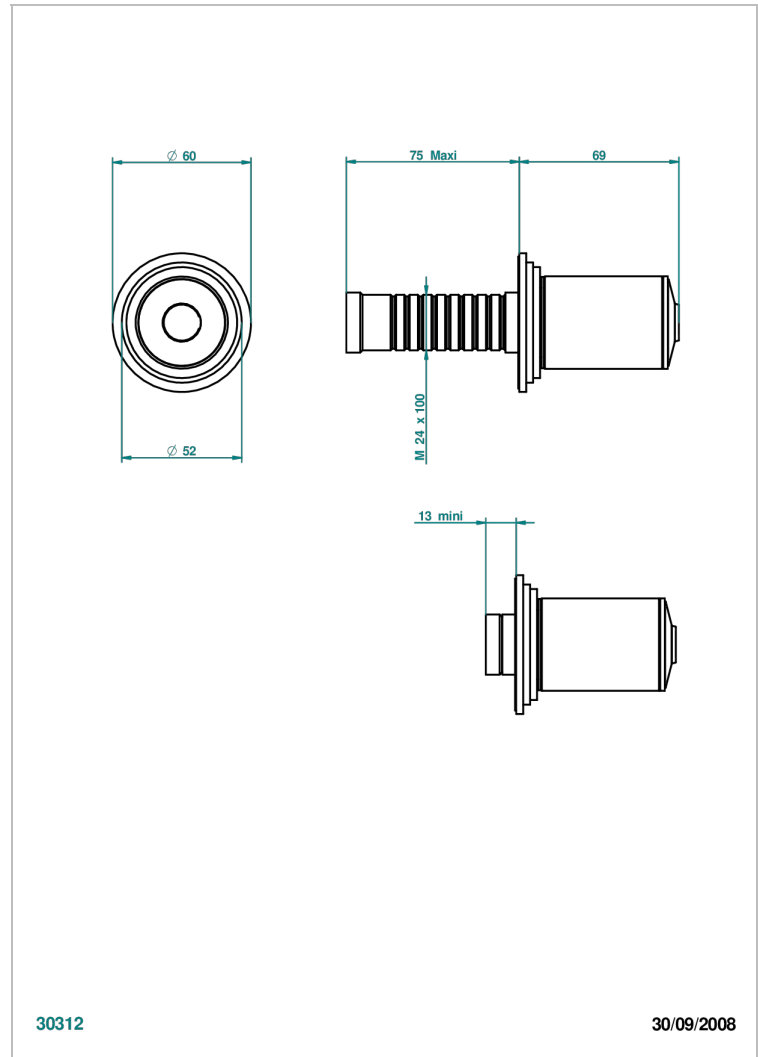

# FAUBOURG BLACK PORCELAIN

G2L-30B/N

无头配件（手柄、壁罩、加长器），用于30和32关闭阀或50/4/VM四通分水器 - 中性

THG<sup>®</sup>  
PARIS

## 特色

- Faubourg Black Porcelain
- 无头配件（手柄、壁罩、加长器），用于30和32关闭阀或50/4/VM四通分水器 - 中性

## 相关的SKU

- Ref. G00-30/CA 嵌入式1/2"关闭阀，有头，左转1/4圈关闭，无配件
- Ref. G00-32/CA 嵌入式3/4"关闭阀，有头，左转1/4圈关闭，无配件