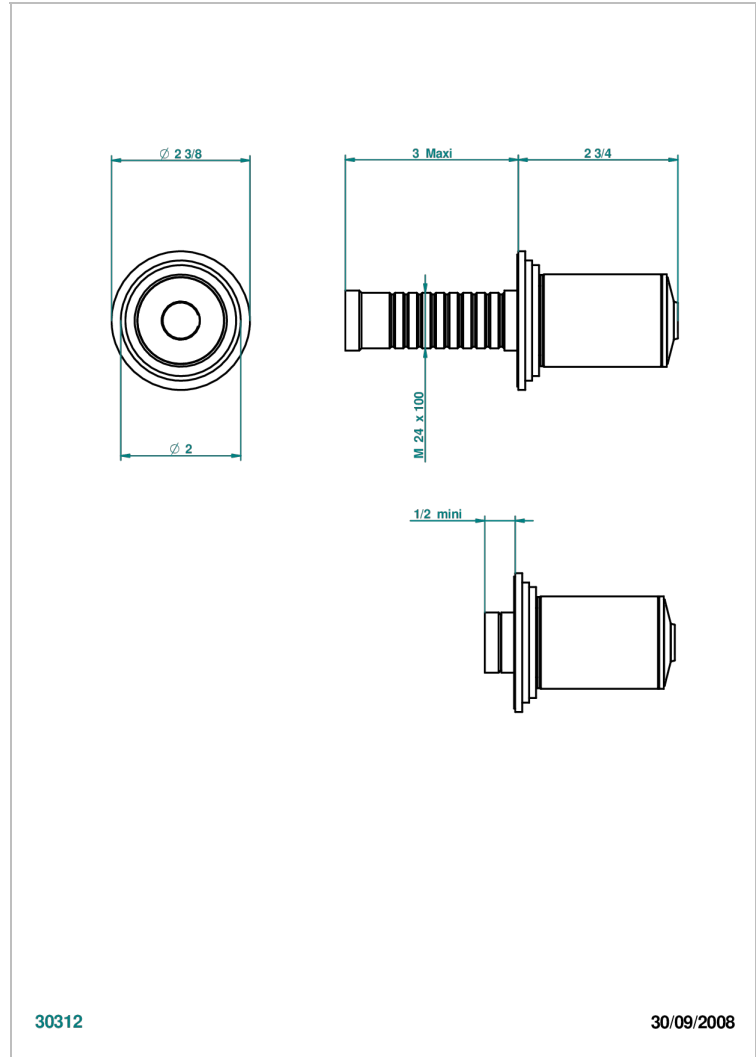

FAUBOURG BLACK PORCELAIN

G2L-30B/N

无头配件（手柄、壁罩、加长器），用于30和32关闭阀或50/4/VM四通分水器 - 中性

THG[®]
PARIS

30312

30/09/2008

特色

- Faubourg Black Porcelain
- 无头配件（手柄、壁罩、加长器），用于30和32关闭阀或50/4/VM四通分水器 - 中性

相关的SKU

- Ref. G00-30/CA 嵌入式1/2"关闭阀，有头，左转1/4圈关闭，无配件
- Ref. G00-32/CA 嵌入式3/4"关闭阀，有头，左转1/4圈关闭，无配件

可选饰面

Black ceram - D30
Blush PVD - H62
Graphite PVD - H64
Matt Umber PVD - H67
Matt blush PVD - H60
Matt graphite PVD - H65