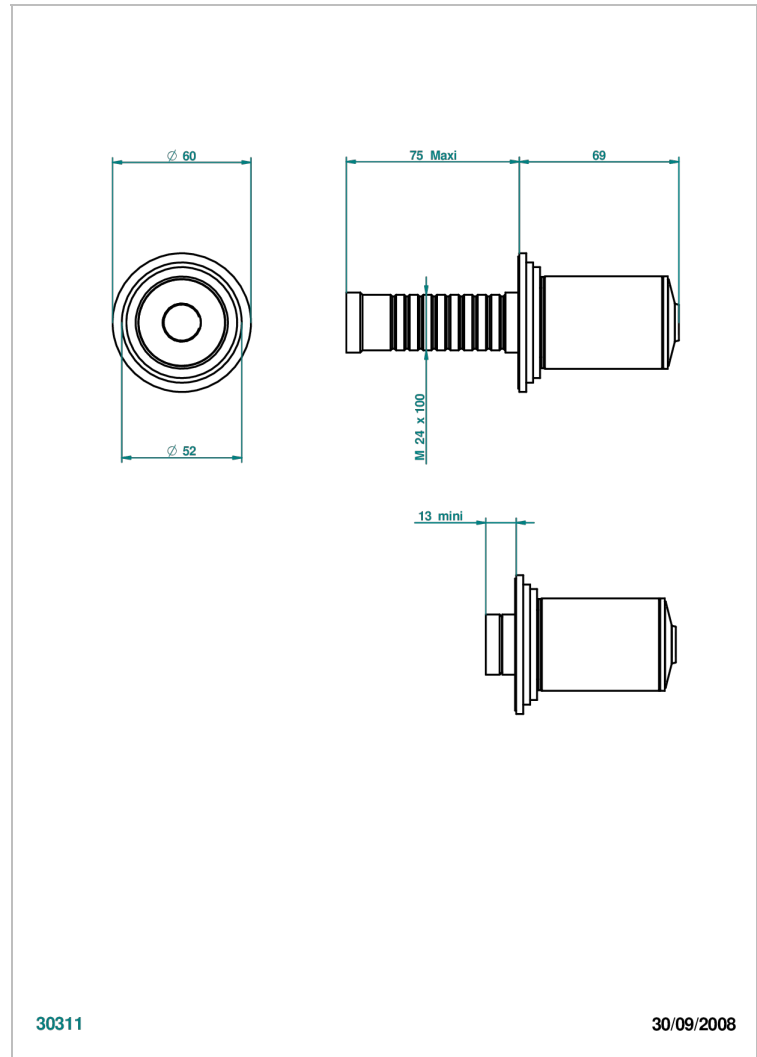

FAUBOURG WHITE PORCELAIN

G2K-30B/N

无头配件（手柄、壁罩、加长器），用于30和32关闭阀或50/4/VM四通分水器 - 中性

THG[®]
PARIS

30311

30/09/2008

特色

- Faubourg White Porcelain
- 无头配件（手柄、壁罩、加长器），用于30和32关闭阀或50/4/VM四通分水
器 - 中性

相关的SKU

- Ref. G00-30/CA 嵌入式1/2"关闭阀，有头，左转1/4圈关闭，无配件
- Ref. G00-32/CA 嵌入式3/4"关闭阀，有头，左转1/4圈关闭，无配件

可选饰面

Black ceram - D30
Blush PVD - H62
Graphite PVD - H64
Matt Umber PVD - H67
Matt blush PVD - H60
Matt graphite PVD - H65