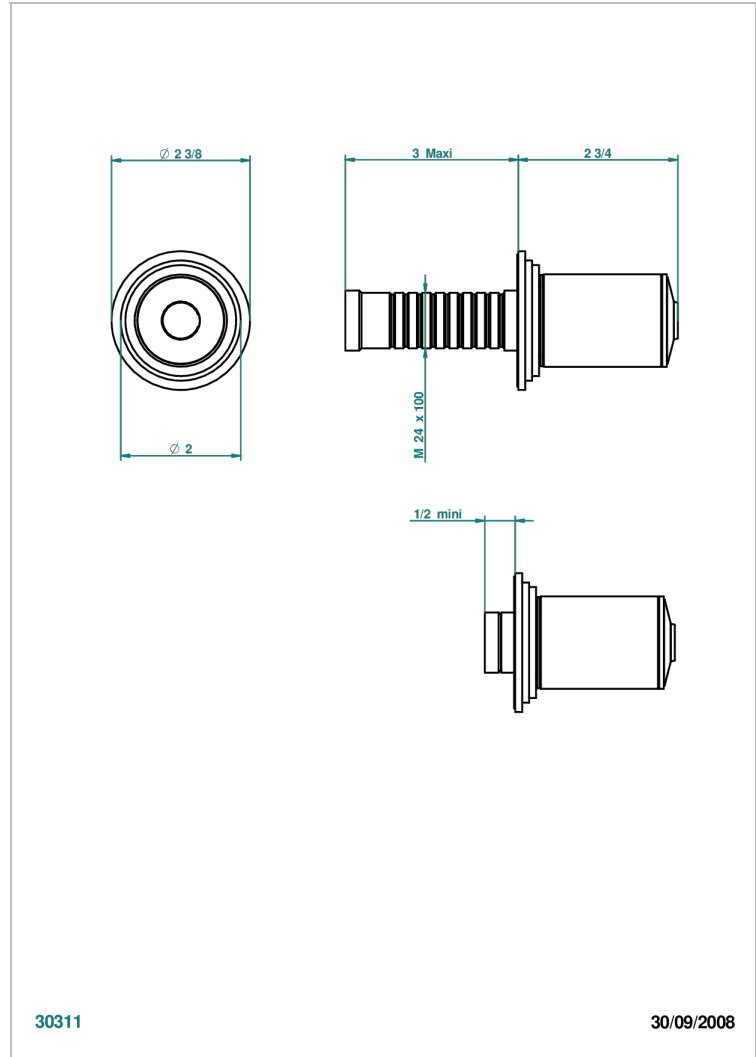

FAUBOURG WHITE PORCELAIN

G2K-30B/N

无头配件（手柄、壁罩、加长器），用于30和32关闭阀或50/4/VM四通分水器 - 中性

THG[®]
PARIS

30311

30/09/2008

特色

- Faubourg White Porcelain
- 无头配件（手柄、壁罩、加长器），用于30和32关闭阀或50/4/VM四通分水器 - 中性

相关的SKU

- Ref. G00-30/CA 嵌入式1/2"关闭阀，有头，左转1/4圈关闭，无配件
- Ref. G00-32/CA 嵌入式3/4"关闭阀，有头，左转1/4圈关闭，无配件

可选饰面

Black ceram - D30
Blush PVD - H62
Graphite PVD - H64
Matt Umber PVD - H67
Matt blush PVD - H60
Matt graphite PVD - H65