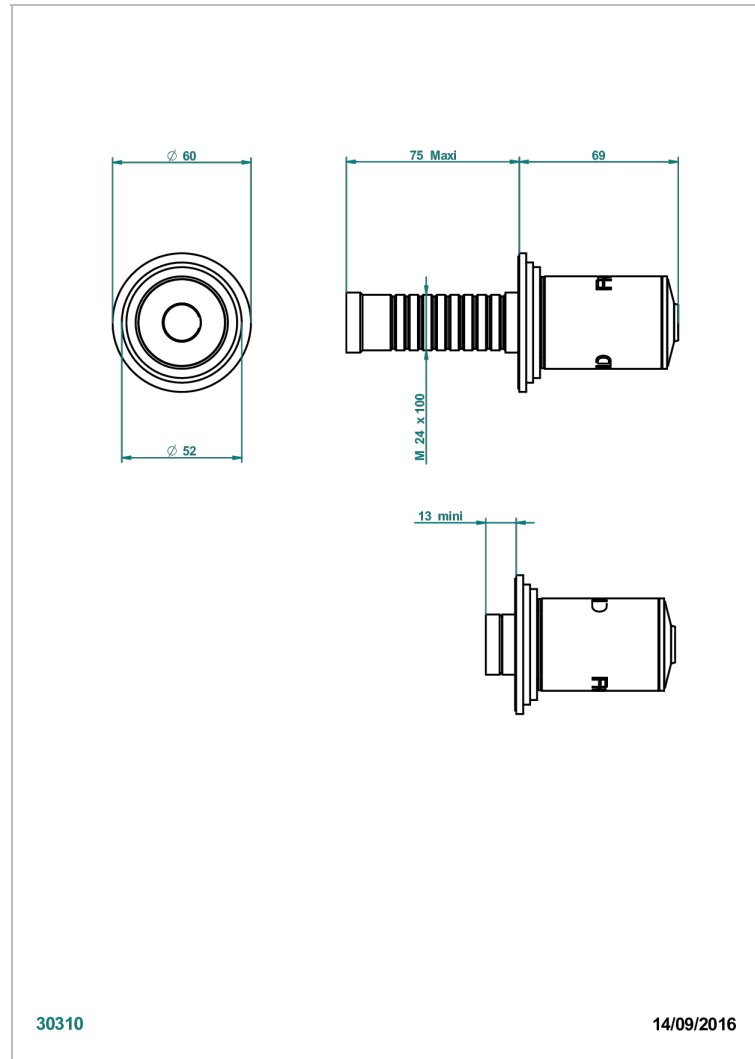

Parte externa para llave de paso mural sin cartucho- frío

30310

14/09/2016

## CARACTERÍSTICAS

- Faubourg porcelana blanca
- Parte externa para llave de paso mural sin cartucho- frío

## PRODUCTOS RELACIONADOS

- Ref. G00-32CUSA Robinet d'arrêt à encastrer 3/4" côté froid tête 1/4 tour fermeture gauche -standard américain sans garniture
- Ref. G00-30CUSA Robinet d'arrêt a encastrer 1/2 " cote froid tete 1/4 tour fermeture gauche - standard americain sans garniture