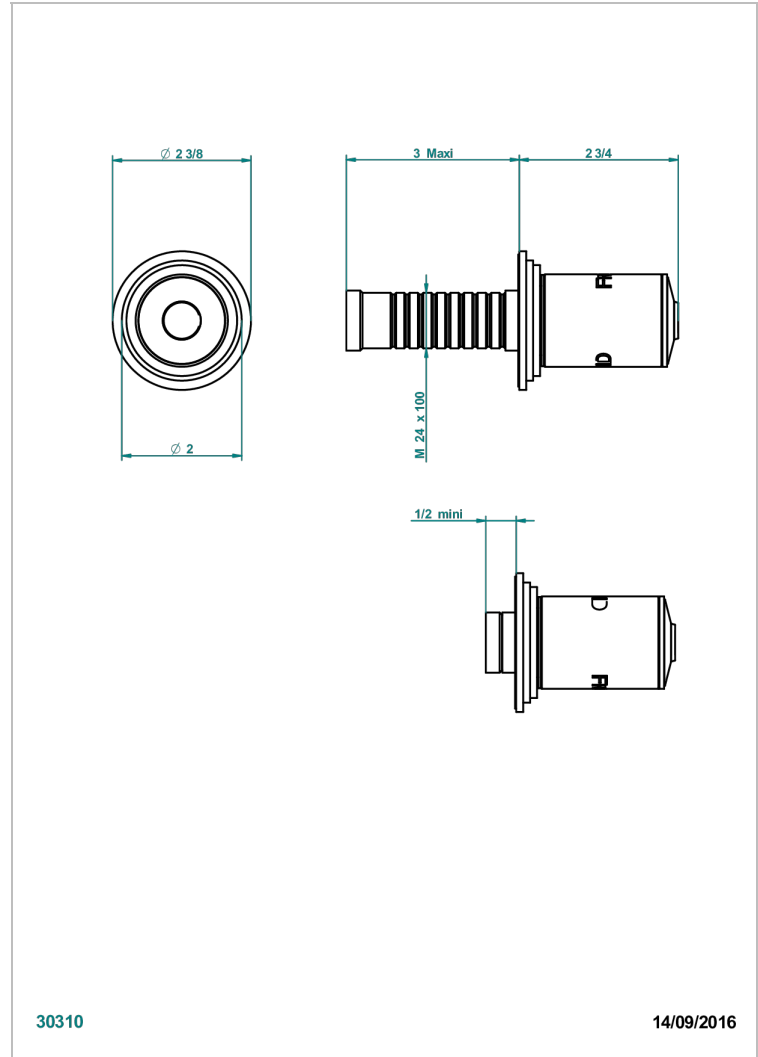

Parte externa para llave de paso mural sin cartucho- frío

30310

14/09/2016

CARACTERÍSTICAS

- Faubourg porcelana blanca
- Parte externa para llave de paso mural sin cartucho- frío

PRODUCTOS RELACIONADOS

- Ref. G00-32CUSA Robinet d'arrêt à encastrer 3/4" côté froid tête 1/4 tour fermeture gauche -standard américain sans garniture
- Ref. G00-30CUSA Robinet d'arrêt a encastrer 1/2 " cote froid tete 1/4 tour fermeture gauche - standard americain sans garniture