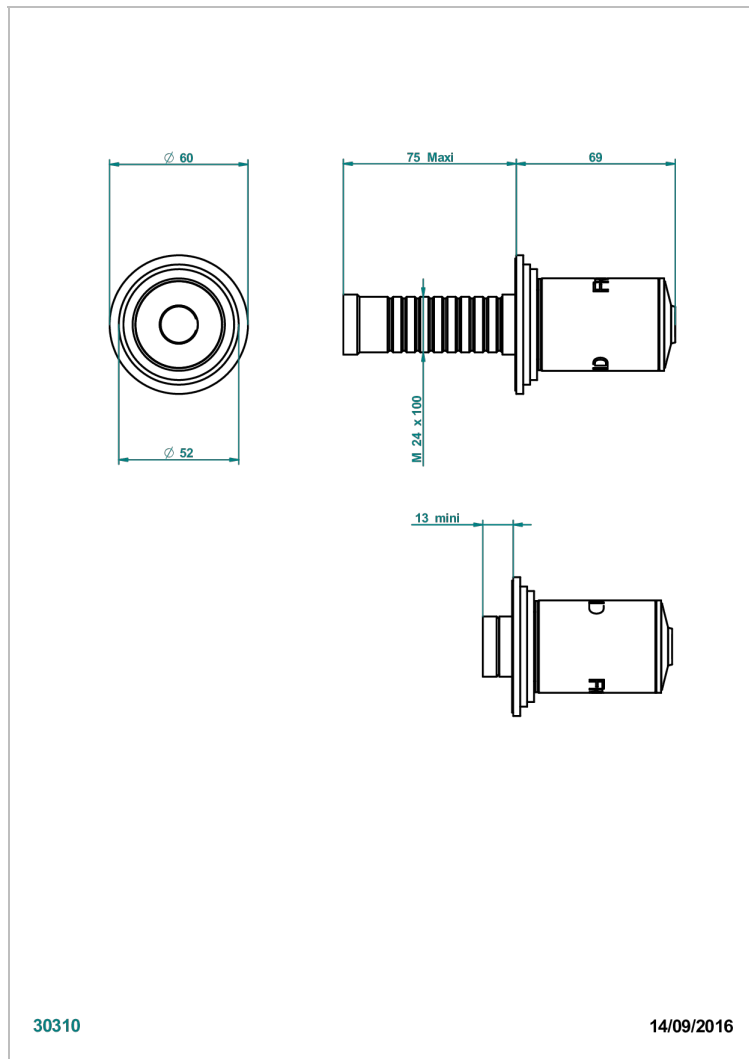

Parte externa para llave de paso mural sin cartucho- frío

30310

14/09/2016

## CARACTERÍSTICAS

- Faubourg porcelana blanca
- Parte externa para llave de paso mural sin cartucho- frío

## PRODUCTOS RELACIONADOS

- Ref. G00-30/CA Cuerpo de empotrar con cartucho ceramico 1/2", 1/4 torno izquierda
- Ref. G00-32/CA Cuerpo de empotrar con cartucho ceramico 3/4", 1/4 torno izquierda ( agua fría)