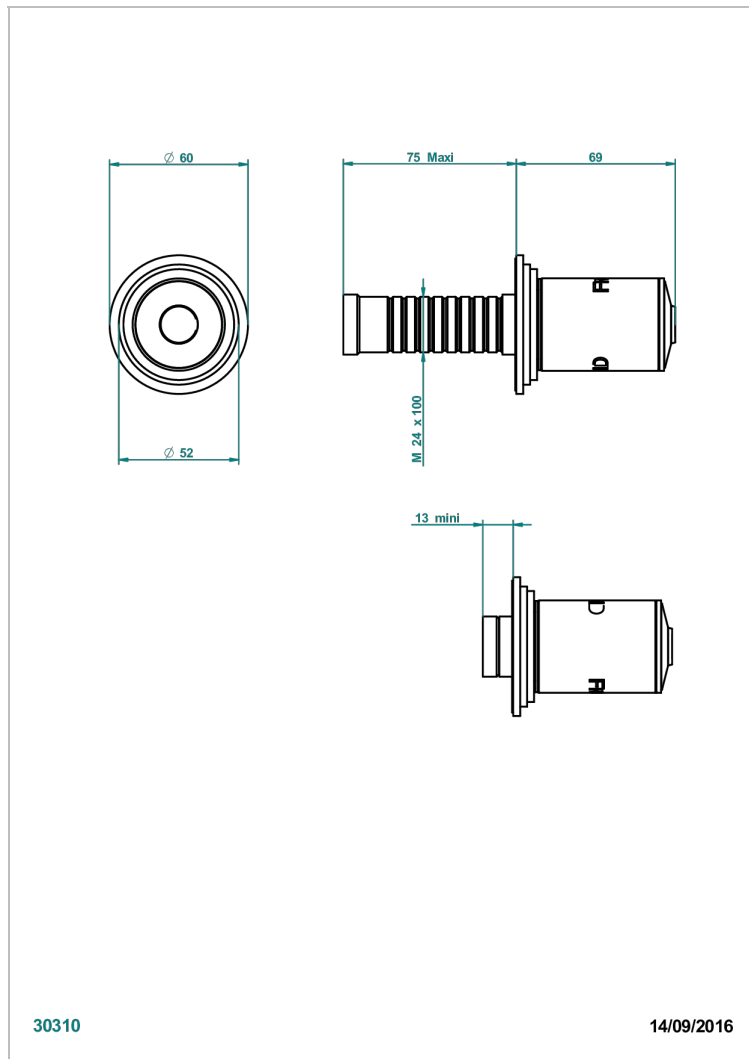

Parte externa para llave de paso mural sin cartucho- frío

30310

14/09/2016

CARACTERÍSTICAS

- Faubourg porcelana blanca
- Parte externa para llave de paso mural sin cartucho- frío

PRODUCTOS RELACIONADOS

- Ref. G00-30/CA Cuerpo de empotrar con cartucho ceramico 1/2", 1/4 torno izquierda
- Ref. G00-32/CA Cuerpo de empotrar con cartucho ceramico 3/4", 1/4 torno izquierda (agua fría)