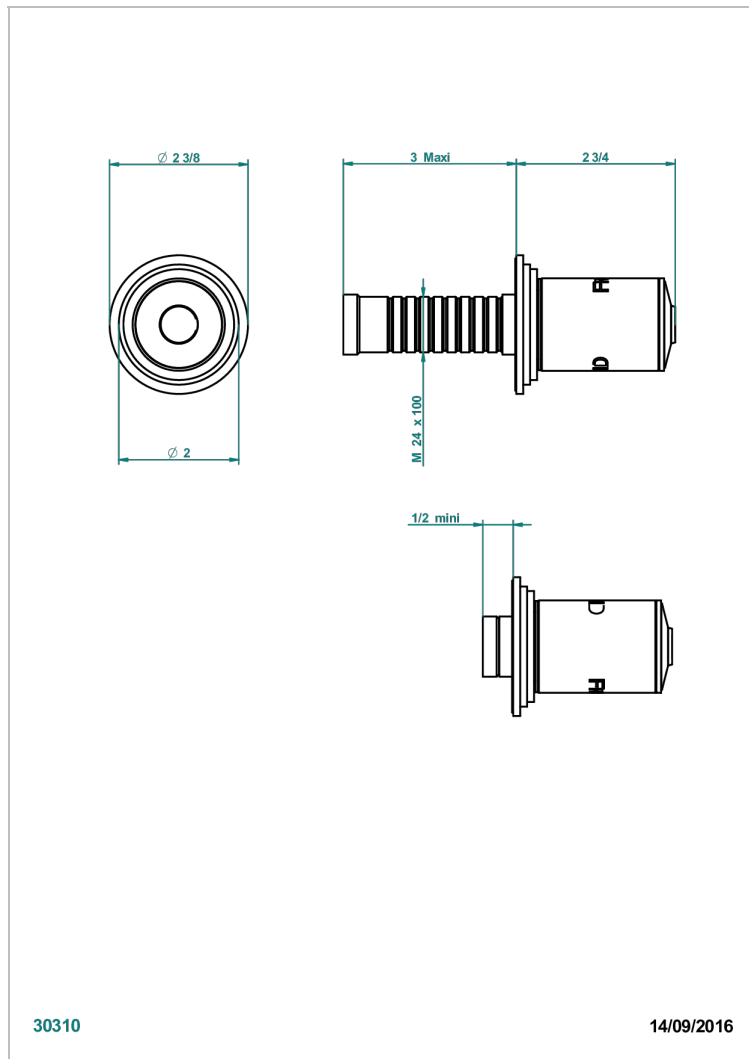

Parte externa para llave de paso mural sin cartucho- frío

30310

14/09/2016

CARACTERÍSTICAS

- Faubourg porcelana blanca
- Parte externa para llave de paso mural sin cartucho- frío

PRODUCTOS RELACIONADOS

- Ref. G00-30/CA Cuerpo de empotrar con cartucho ceramico 1/2", 1/4 torno izquierda
- Ref. G00-32/CA Cuerpo de empotrar con cartucho ceramico 3/4", 1/4 torno izquierda (agua fría)