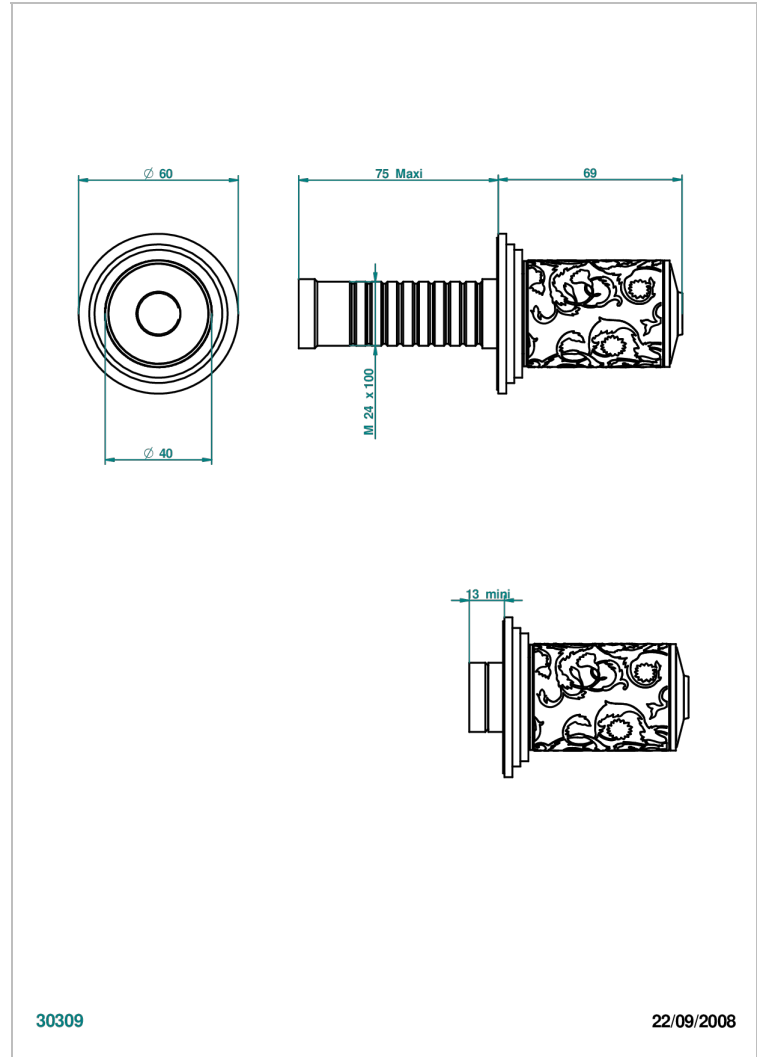

Parte externa para llave de paso mural ref. 30 & 32 y para inversor mural ref. 50/4/VM (mando, rosetón y alargador, sin cartucho)

30309

22/09/2008

## CARACTERÍSTICAS

- Frivole
- Parte externa para llave de paso mural ref. 30 & 32 y para inversor mural ref. 50/4/VM (mando, rosetón y alargador, sin cartucho)

## PRODUCTOS RELACIONADOS

- Ref. G00-32CUSA Robinet d'arrêt à encastrer 3/4" côté froid tête 1/4 tour fermeture gauche -standard américain sans garniture
- Ref. G00-32HUSA Robinet d'arrêt à encastrer 3/4" côté chaud tête 1/4 tour fermeture droite - standard américain sans garniture
- Ref. G00-30CUSA Robinet d'arrêt a encastrer 1/2 " cote froid tete 1/4 tour fermeture gauche - standard americain sans garniture
- Ref. G00-30HUSA Robinet d'arret a encastrer 1/2 " cote chaud tete 1/4 tour fermeture droite - standard americain sans garniture