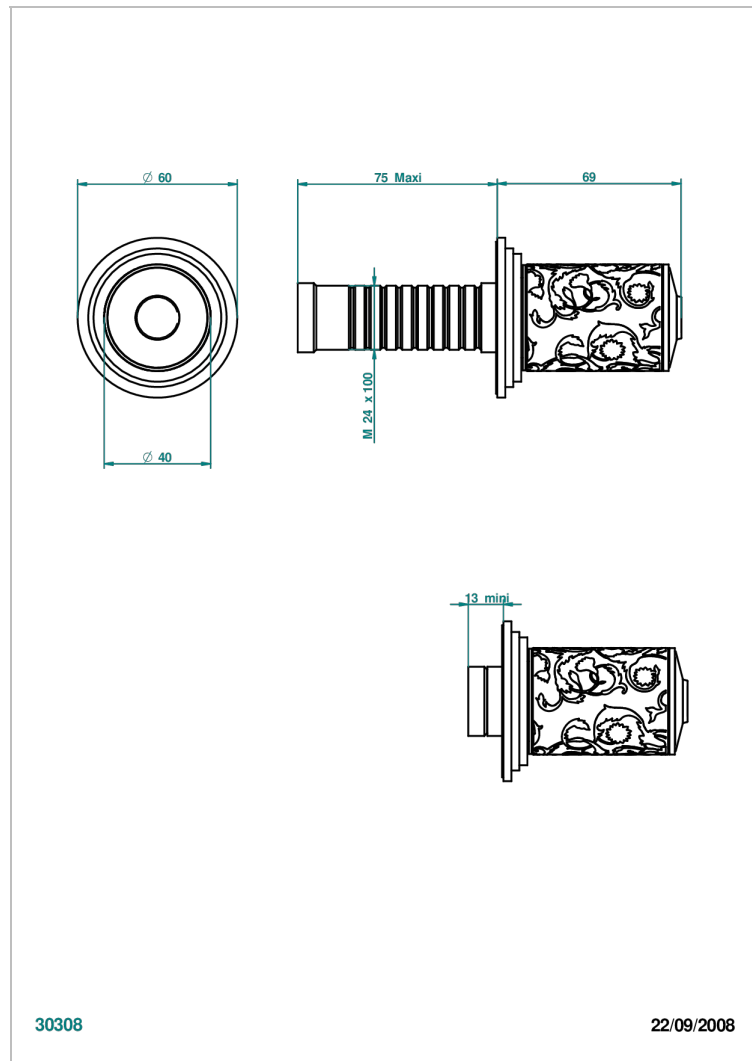

Parte externa para llave de paso mural ref. 30 & 32 y para inversor mural ref. 50/4/VM (mando, rosetón y alargador, sin cartucho)

30308

22/09/2008

### CARACTERÍSTICAS

- Froufrou
- Parte externa para llave de paso mural ref. 30 & 32 y para inversor mural ref. 50/4/VM (mando, rosetón y alargador, sin cartucho)

### PRODUCTOS RELACIONADOS

- Ref. G00-32CUSA Robinet d'arrêt à encastrer 3/4" côté froid tête 1/4 tour fermeture gauche -standard américain sans garniture
- Ref. G00-32HUSA Robinet d'arrêt à encastrer 3/4" côté chaud tête 1/4 tour fermeture droite - standard américain sans garniture
- Ref. G00-30CUSA Robinet d'arrêt a encastrer 1/2 " cote froid tete 1/4 tour fermeture gauche - standard americain sans garniture
- Ref. G00-30HUSA Robinet d'arret a encastrer 1/2 " cote chaud tete 1/4 tour fermeture droite - standard americain sans garniture