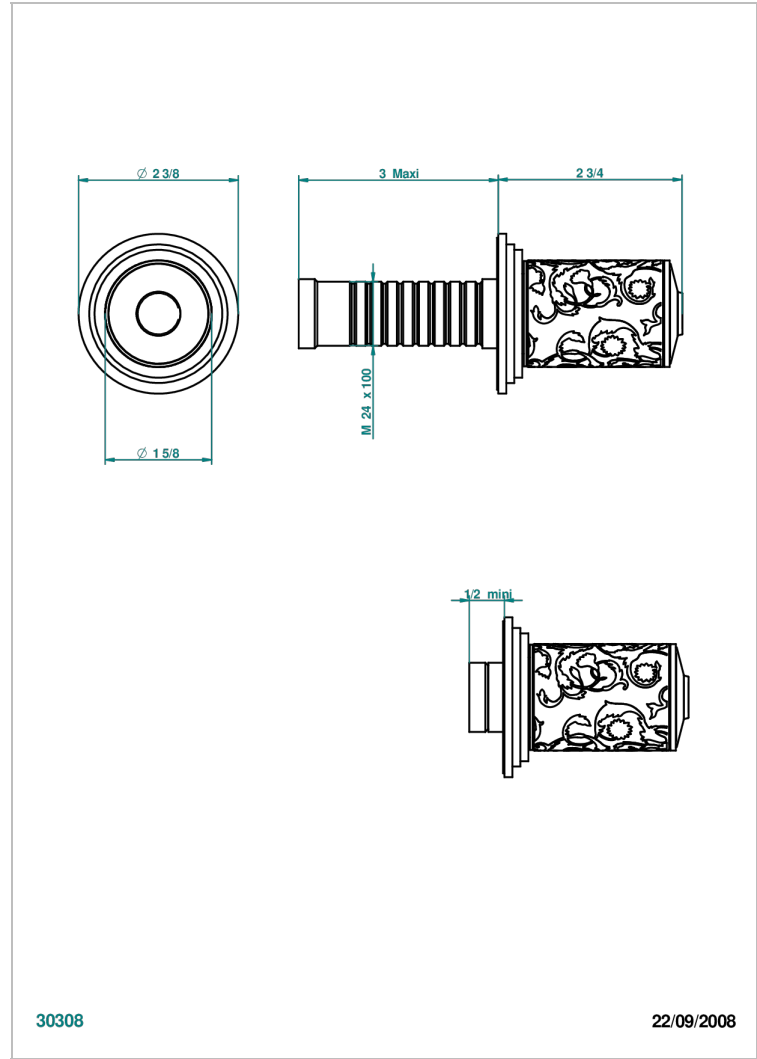

Parte externa para llave de paso mural ref. 30 & 32 y para inversor mural ref. 50/4/VM (mando, rosetón y alargador, sin cartucho)

30308

22/09/2008

### CARACTERÍSTICAS

- Froufrou
- Parte externa para llave de paso mural ref. 30 & 32 y para inversor mural ref. 50/4/VM (mando, rosetón y alargador, sin cartucho)

### PRODUCTOS RELACIONADOS

- Ref. G00-32CUSA Robinet d'arrêt à encastrer 3/4" côté froid tête 1/4 tour fermeture gauche -standard américain sans garniture
- Ref. G00-32HUSA Robinet d'arrêt à encastrer 3/4" côté chaud tête 1/4 tour fermeture droite - standard américain sans garniture
- Ref. G00-30CUSA Robinet d'arrêt a encastrer 1/2 " cote froid tete 1/4 tour fermeture gauche - standard americain sans garniture
- Ref. G00-30HUSA Robinet d'arret a encastrer 1/2 " cote chaud tete 1/4 tour fermeture droite - standard americain sans garniture