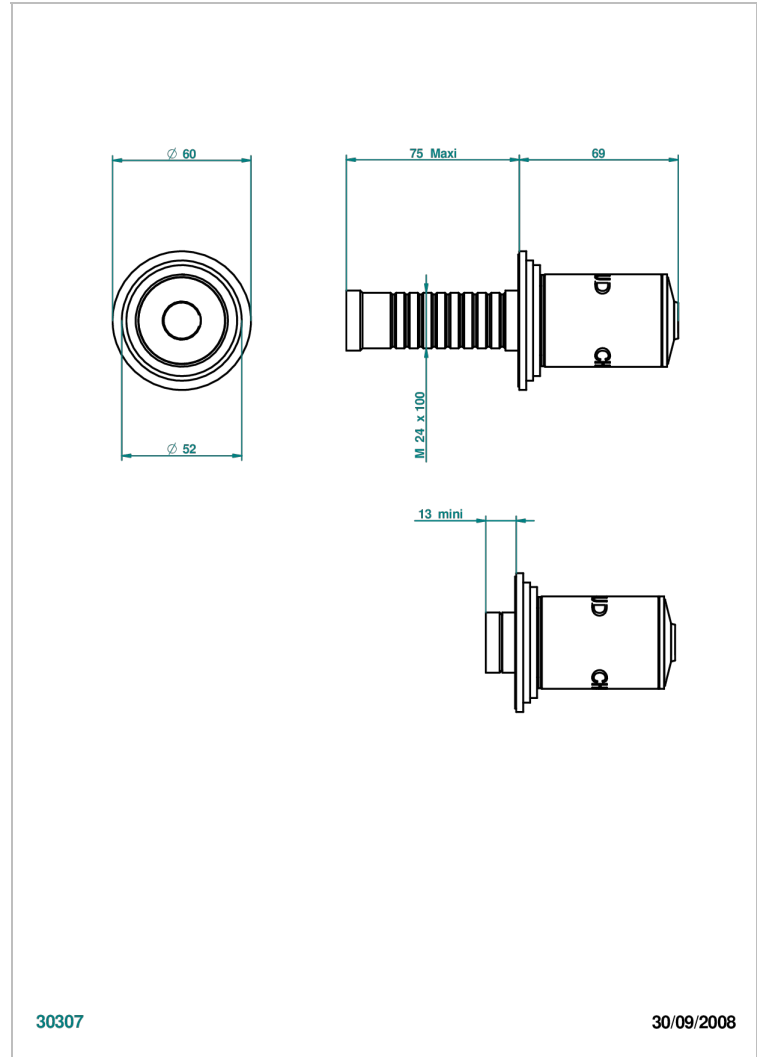

FAUBOURG PORCELANA NEGRA

G2L-30B/H

Parte externa para llave de paso mural sin cartucho - caliente

THG[®]
PARIS

30307

30/09/2008

CARACTERÍSTICAS

- Faubourg porcelana negra
- Parte externa para llave de paso mural sin cartucho - caliente

PRODUCTOS RELACIONADOS

- Ref. G00-30/HA Cuerpo de empotrar con cartucho ceramico 1/2", 1/4 torno derecha
- Ref. G00-32/HA Cuerpo de empotrar con cartucho ceramico 3/4", 1/4 torno derecha (agua caliente)