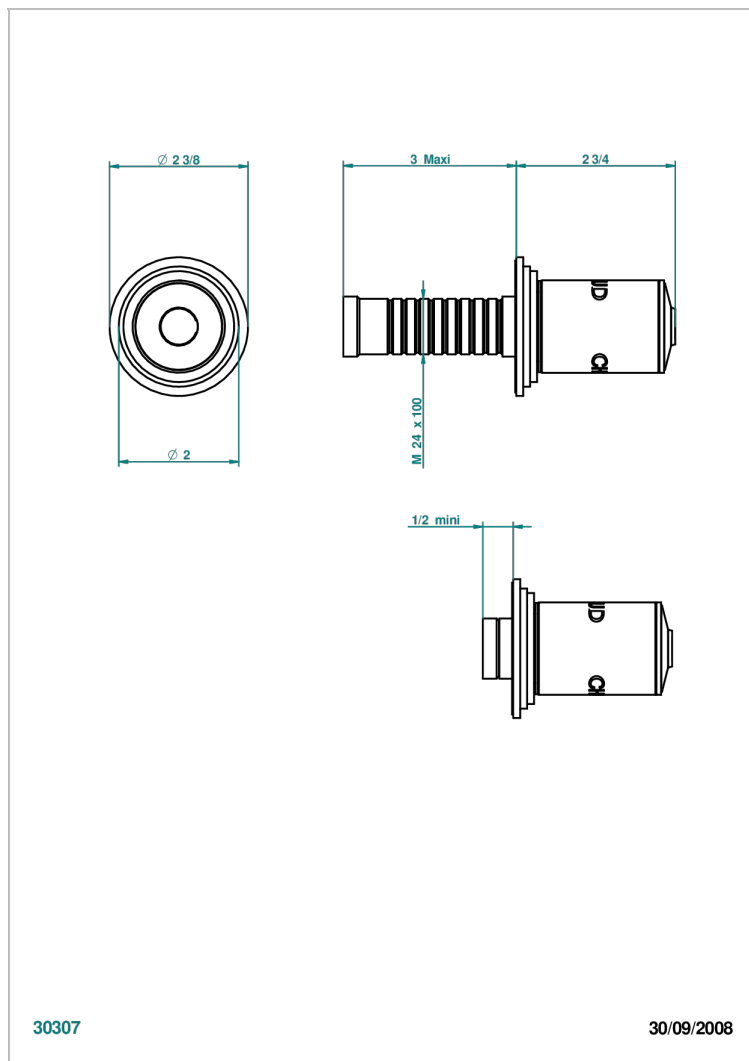

FAUBOURG PORCELANA NEGRA

G2L-30B/H

Parte externa para llave de paso mural sin cartucho - caliente

THG[®]
PARIS

30307

30/09/2008

CARACTERÍSTICAS

- Faubourg porcelana negra
- Parte externa para llave de paso mural sin cartucho - caliente

PRODUCTOS RELACIONADOS

- Ref. G00-30/HA Cuerpo de empotrar con cartucho ceramico 1/2", 1/4 torno derecha
- Ref. G00-32/HA Cuerpo de empotrar con cartucho ceramico 3/4", 1/4 torno derecha (agua caliente)