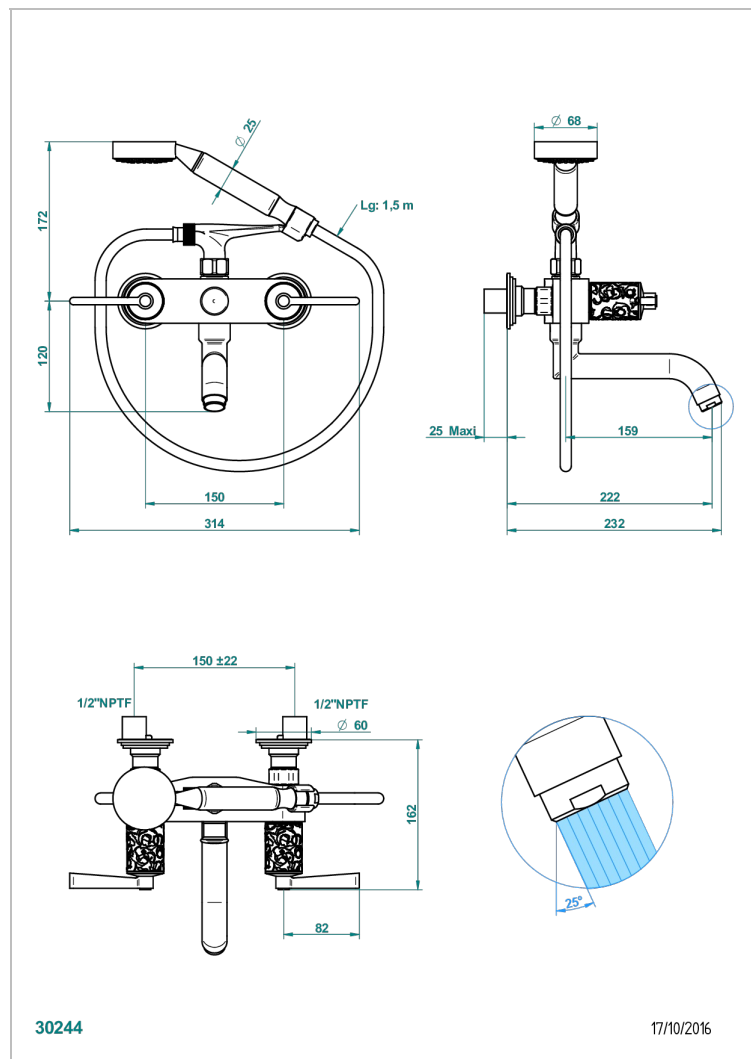

FRIVOLE A MANETTES

G2S-13B/US

Bain douche mural 1/2", avec système de douche standard américain

THG
PARIS

CARACTÉRISTIQUES

- Têtes à disques céramique 1/2" 1/4 tour
- Aérateur-mousseur
- Entraxe 150 mm
- Livré avec raccords excentrés en laiton
- Inverseur automatique
- Flexible métallique 1,5 m double agrafage
- Douchette en laiton avec tapis Easyclean, réducteur de débit et clapet anti-retour
- Raccordements aux standards US
- ASME : ASME A112.18.1-2011/CSA B125.1-11

SPÉCIFICATIONS TECHNIQUES

- Recommandé : 3 bars (max. 5 bars) - Advised : 43,5 psi (max. 72 psi)
- Bec : 35 l/min à 3 bars - Douchette : 9,5 l/min à 3 bars
- Spout : 9.26 gpm at 43.5 psi - Handshower : 2.5 gpm at 43.5 psi

Vieux nickel - H28