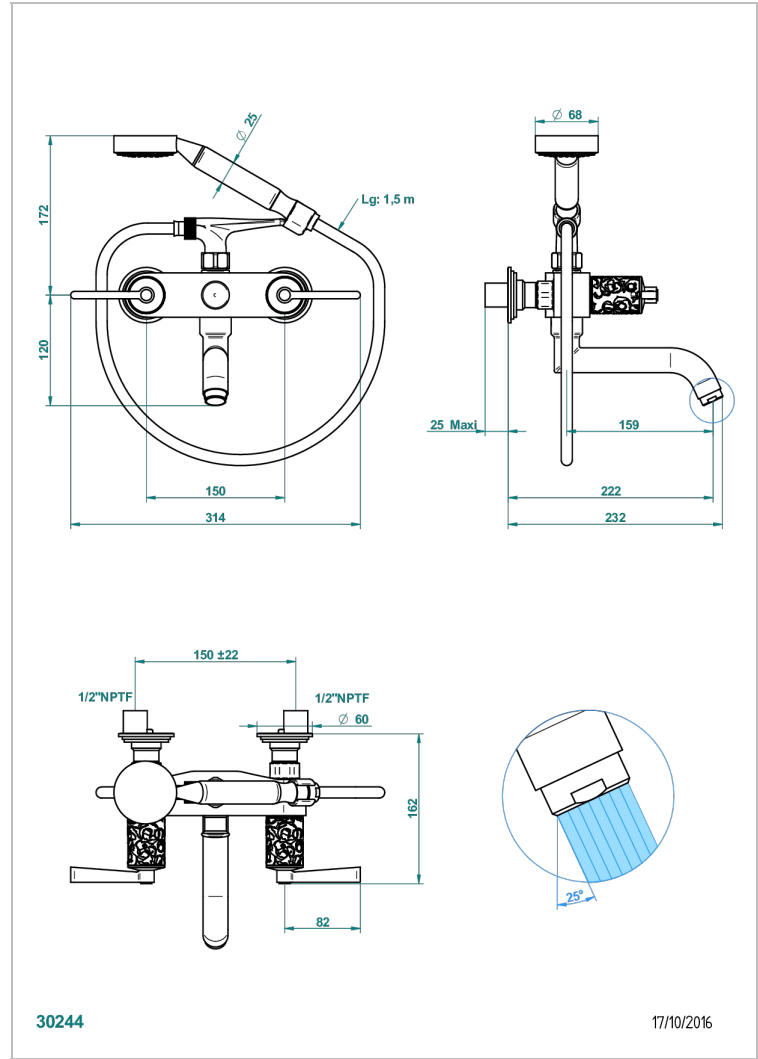

# FRIVOLE CON MANETAS

G2S-13B/US

Exposed tub filler with cradle handshower, wall mounted

THG<sup>®</sup>  
PARIS

## ESPECIFICACIONES TÉCNICAS

- Recommandé : 3 bars (max. 5 bars) - Advised : 43,5 psi (max. 72 psi)
- Bec : 35 l/min à 3 bars - Douchette : 9,5 l/min à 3 bars
- Spout : 9.26 gpm at 43.5 psi - Handshower : 2.5 gpm at 43.5 psi