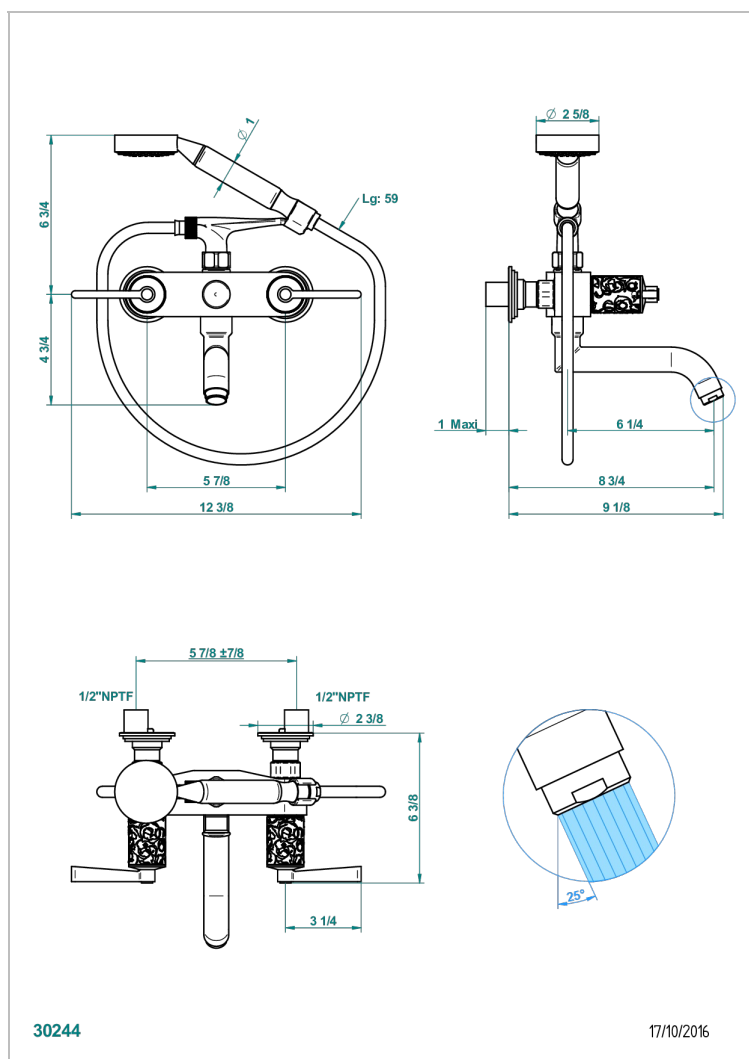

FRIVOLE A MANETTES

G2S-13B/US

Bain douche mural 1/2", avec système de douche standard américain

THG[®]
PARIS

30244

17/10/2016

CARACTÉRISTIQUES

- Têtes à disques céramique 1/2" 1/4 tour
- Aérateur-mousseur
- Entraxe 150 mm
- Livré avec raccords excentrés en laiton
- Inverseur automatique
- Flexible métallique 1,5 m double agrafage
- Douchette en laiton avec tapis Easyclean, réducteur de débit et clapet anti-retour
- Raccordements aux standards US
- ASME : ASME A112.18.1-2011/CSA B125.1-11

Vieux nickel - H28