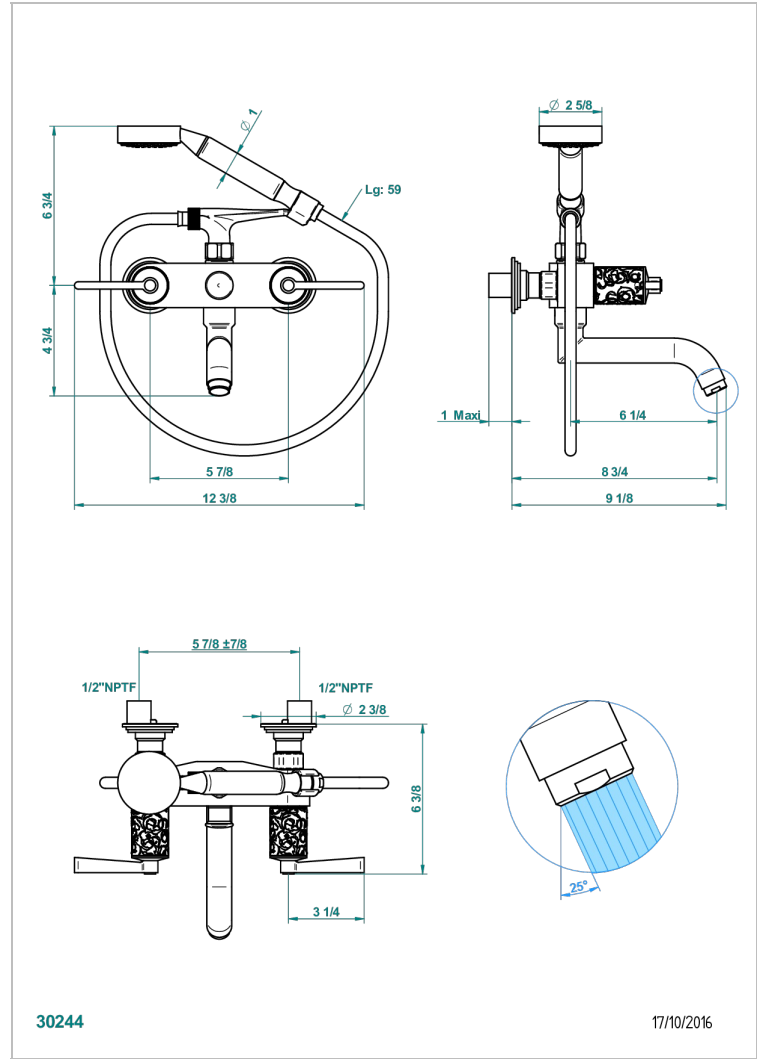

# FRIVOLE CON MANETAS

G2S-13B/US

Exposed tub filler with cradle handshower, wall mounted

THG<sup>®</sup>  
PARIS

## ESPECIFICACIONES TÉCNICAS

- Recommandé : 3 bars (max. 5 bars) - Advised : 43,5 psi (max. 72 psi)
- Bec : 35 l/min à 3 bars - Douchette : 9,5 l/min à 3 bars
- Spout : 9.26 gpm at 43.5 psi - Handshower : 2.5 gpm at 43.5 psi