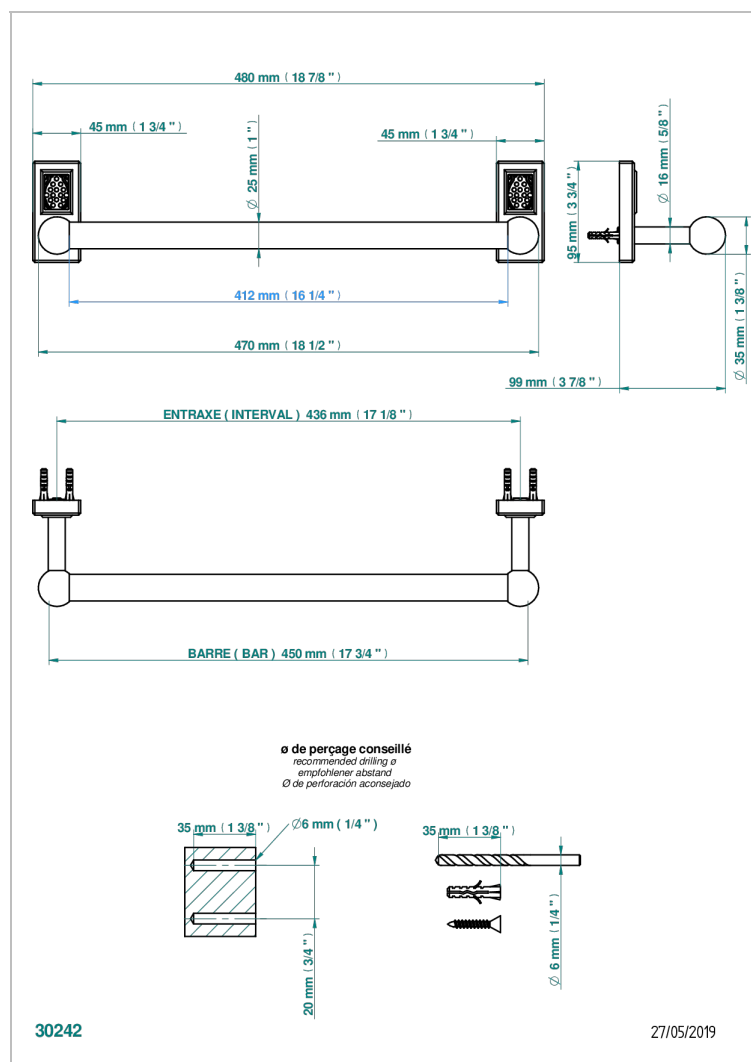

METROPOLIS CRISTAL CLAIR A MANETTES

A2B-526/45

Porte-drap de bain 1 barre fixe Ø25 mm long. 450 mm

CARACTÉRISTIQUES

- Métropolis Cristal clair à manettes
- Porte-drap de bain 1 barre fixe Ø25 mm long. 450 mm

Vieux nickel - H28