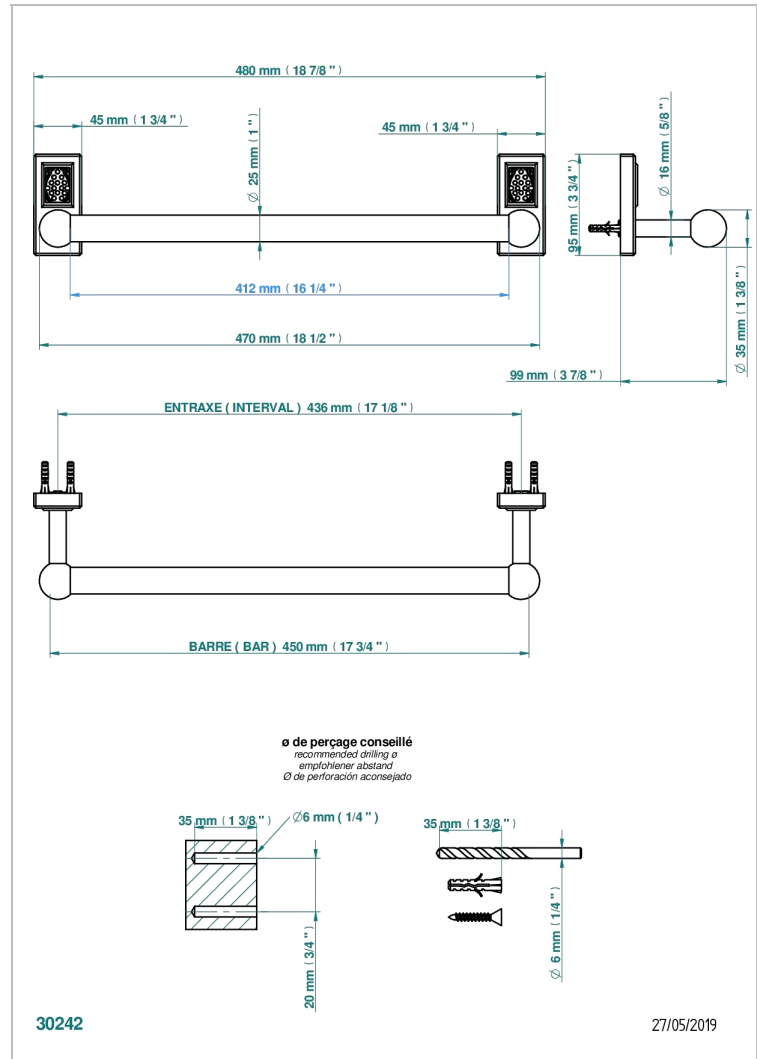

METROPOLIS CRISTAL CLARO CON MANETAS

A2B-526/45

Bath towel holder, length: 450 mm

CARACTERÍSTICAS

- Métropolis cristal claro con manetas
- Bath towel holder, length: 450 mm

ACABADOS DISPONIBLES

Cerámica negra mate - D30
Cromo - A02
Cromo / dorado - G02
Cromo mate - C02
Dorado - F01
Dorado mate - F07