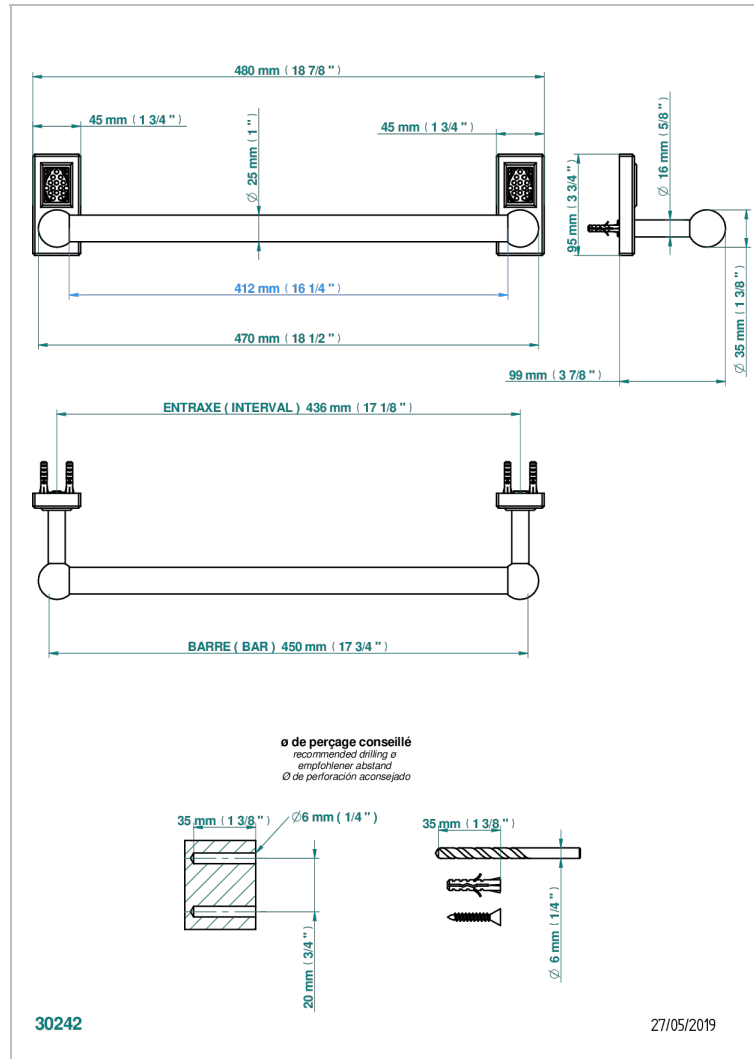

# METROPOLIS CRISTAL CLAIR A MANETTES

A2B-526/45

Porte-drap de bain 1 barre fixe Ø25 mm long. 450 mm

## CARACTÉRISTIQUES

- Métropolis Cristal clair à manettes
- Porte-drap de bain 1 barre fixe Ø25 mm long. 450 mm

Vieux nickel - H28