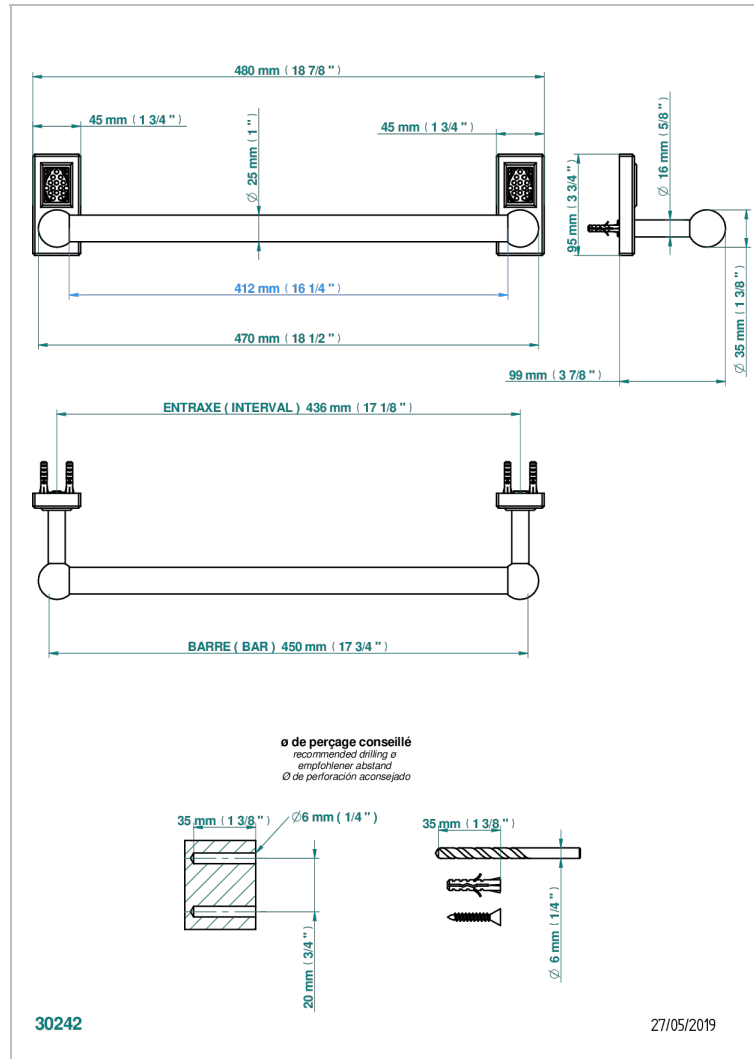

METROPOLIS CRISTAL CLARO CON MANETAS

A2B-526/45

Bath towel holder, length: 450 mm

CARACTERÍSTICAS

- Métopolis cristal claro con manetas
- Bath towel holder, length: 450 mm

ACABADOS DISPONIBLES

Cerámica negra mate - D30
Cromo - A02
Cromo / dorado - G02
Cromo mate - C02
Dorado - F01
Dorado mate - F07