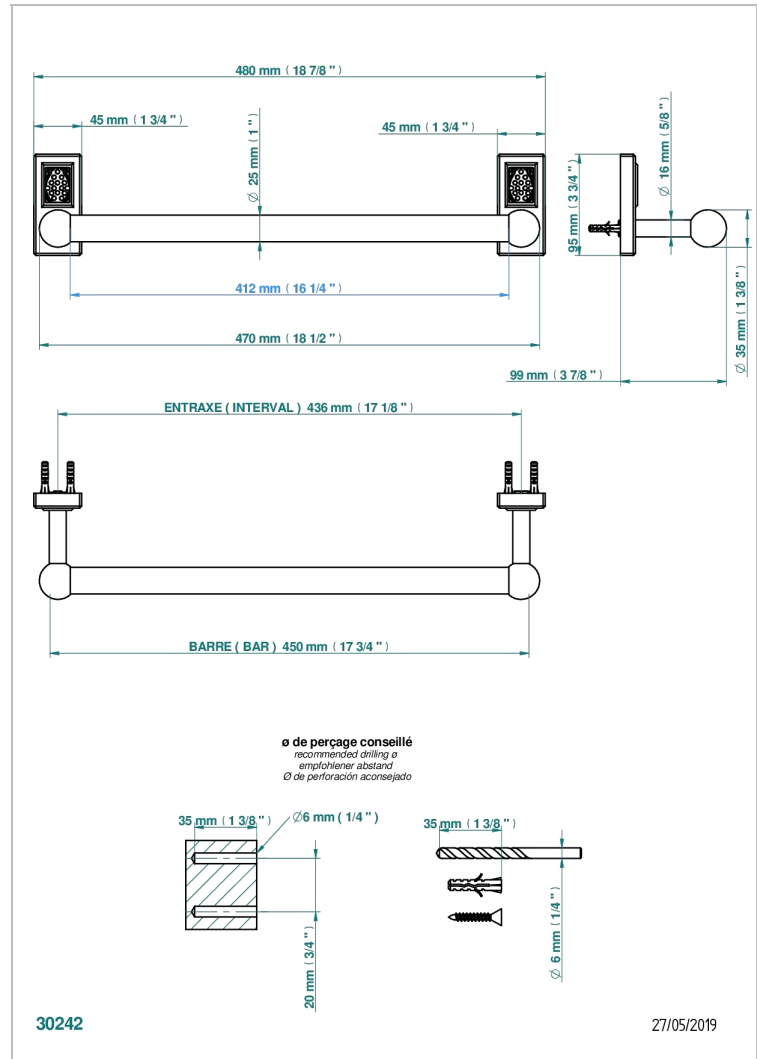

METROPOLIS, KRISTALL KLAR, HEBEL

A2B-526/45

Badetuchstange 450 mm, Ø 25 mm

EIGENSCHAFTEN

- Métropolis, Kristall klar, Hebel
- Badetuchstange 450 mm, Ø 25 mm

VERFÜGBARE OBERFLÄCHEN

Altnickel - H28
Blassgold - F30
Blassgold matt unlackiert - F31
Chrom - A02
Chrom / gold - G02
Chrom matt - C02